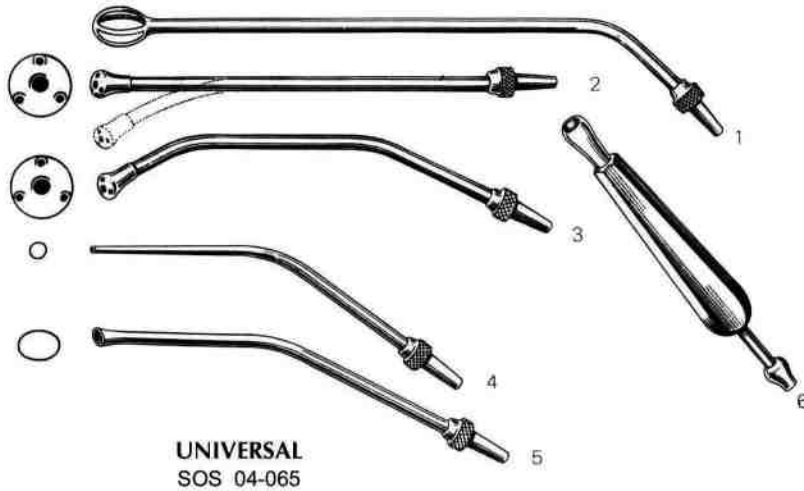

PEAN
SOS 04-060
13.5mm dia

BILLROTH
SOS 04-061 5mm dia
SOS 04-062 6mm dia

LANDAU
SOS 04-063
2mm dia

DOUGLAS
SOS 04-064
3mm dia

MAGILL

fig.

- 1 SOS 04-068
- 2 SOS 04-069
- 3 SOS 04-070

YANKAUER
SOS 04-071
34.5cm/13³/₄"

YANKAUER
SOS 04-072
23cm/9"

POOLE
SOS 04-073
22cm/8³/₄"
23FG - 8mm dia

POOLE
SOS 04-074
22cm/8³/₄"
30FG - 10mm dia