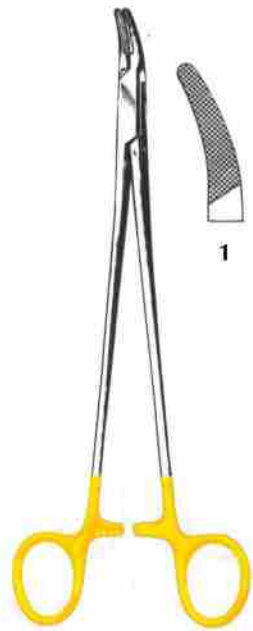

OLSEN HEGAR

OLSEN HEGAR
SOS 05-158
17cm/6-3/4"

SUTURE

TC Needle Holders

LANGENBECK

TOENNIS
SOS 05-163
18cm/7"

STRATTE
SOS 05-164
23cm/9"

HEGAR

BOZEMANN

WANGENSTEEN
SOS 05-168
27cm/10-1/2"

FINOCHIETTO
SOS 05-169
27cm/10-1/2"

SUTURE

TC Needle Holders

HEANEY

- 1. SOS 05-170 20cm/8"
- 2. SOS 05-171 24cm/9-1/2"
- 3. SOS 05-172 26cm/10-1/4"

HEGAR

- 1. SOS 05-173 13cm/5"
- 2. SOS 05-174 15cm/6"
- 3. SOS 05-175 18cm/7"
- 4. SOS 05-176 20cm/8"
- 5. SOS 05-177 23cm/9"
- 6. SOS 05-178 26cm/10-1/4"

MASSON

- SOS 05-179
27cm/10-1/2"

DE BAKEY

- SOS 05-180 18cm/7"
- SOS 05-181 20cm/8"
- SOS 05-182 23cm/9"
- SOS 05-183 26cm/10-1/4"
- SOS 05-184 31cm/13-1/2"