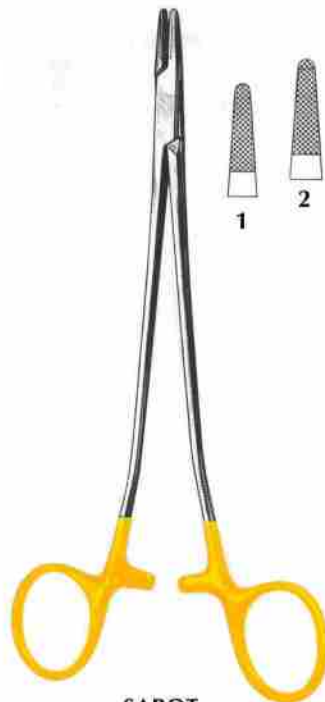

BOZEMANN

WANGENSTEEN
SOS 05-168
27cm/10-1/2"

FINOCHIETTO
SOS 05-169
27cm/10-1/2"

SUTURE

TC Needle Holders

HEANEY

- 1. SOS 05-170 20cm/8"
- 2. SOS 05-171 24cm/9-1/2"
- 3. SOS 05-172 26cm/10-1/4"

HEGAR

- 1. SOS 05-173 13cm/5"
- 2. SOS 05-174 15cm/6"
- 3. SOS 05-175 18cm/7"
- 4. SOS 05-176 20cm/8"
- 5. SOS 05-177 23cm/9"
- 6. SOS 05-178 26cm/10-1/4"

MASSON

- SOS 05-179
27cm/10-1/2"

DE BAKEY

- SOS 05-180 18cm/7"
- SOS 05-181 20cm/8"
- SOS 05-182 23cm/9"
- SOS 05-183 26cm/10-1/4"
- SOS 05-184 31cm/13-1/2"

SAROT

- SOS 05-185 18cm/7"
- SOS 05-186 26cm/10-1/4"

**FINE
MAYO HEGAR**

- SOS 05-187 18cm/7"
- SOS 05-188 20cm/8"

SUTURE

TC Needle Holders

MAYO HEGAR

- 1. SOS 05-189 16cm/6-1/4"
- 2. SOS 05-190 18cm/7"
- 3. SOS 05-191 20cm/8"
- 4. SOS 05-192 24cm/9-1/2"
- 5. SOS 05-193 26cm/10-1/4"
- 6. SOS 05-194 30cm/12"