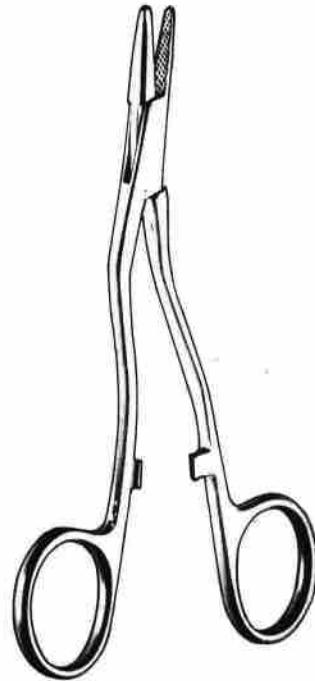

OLSEN HEGAR
SOS 05-085
17cm/6-3/4"

OLSEN HEGAR
SOS 05-086 14cm/5-1/2"
SOS 05-087 18cm/7"

OLSEN HEGAR
SOS 05-088
14cm/5-1/2"

SUTURE
Needle Holders

BOZEMANN
SOS 05-089 20cm/8"
SOS 05-090 24cm/9-1/2"

THOMSON WALKER
SOS 05-091
20cm/8"