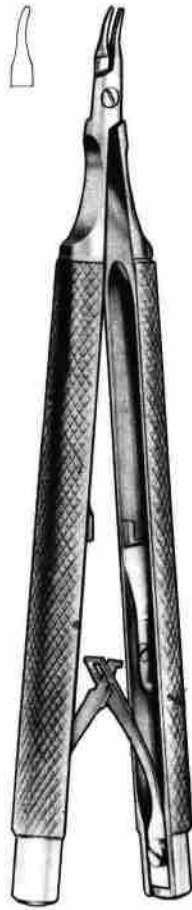

SCHMIEDE
SOS 05-017
21cm/8-1/4"

COOPER
SOS 05-018
19cm/7-1/2"

DESCHAMPS
SOS 05-019 28cm/11" SOS 05-020

DESCHAMPS
SOS 05-021 21cm/8-1/4" SOS 05-022

DESCHAMPS
SOS 05-023 21cm/8-1/4" SOS 05-024

REVERDIN

19cm/7 1/2"
22.5cm/8 3/4"
23cm/9"

EVERDIN

19cm/7-1/2"
22.5cm/8-3/4"

REVERDIN

14cm/5-1/2"

Fig: 1

SOS 05-037

Fig: 2

SOS 05-038

Fig: 3

SOS 05-039

Fig: 4

SOS 05-040

Surgical Company

SUTURE

Micro Needle Holders

CASTROVIEJO
SOS 05-041
13cm/5-1/4"

**CASTROVIEJO
BARRAQUER**
SOS 05-042
12cm/4-3/4"

BARRAQUER
SOS 05-044
13cm/5"

BARRAQUER
SOS 05-043
11cm/4-1/4"

BARRAQUER
SOS 05-045
14cm/5-1/2"

BARRAQUER
SOS 05-046
13cm/5"

**BARRAQUER
TROUTMAN**
SOS 05-047
10cm/4"