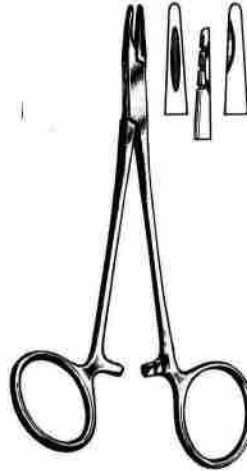

MAYO HEGAR

CRILE WOOD
SOS 05-128
15cm/6"

CRILE MURRY
SOS 05-129
15cm/6"

Surgical Company

SUTURE
Needle Holders

HEGAR
SOS 05-130 20cm/8" SOS 05-131
SOS 05-132 24cm/9-1/2" SOS 05-133

HEGAR BAUMGARTNER
SOS 05-134
14cm/5-1/2"

- 1. SOS 05-173 13cm/5"
- 2. SOS 05-174 15cm/6"
- 3. SOS 05-175 18cm/7"
- 4. SOS 05-176 20cm/8"
- 5. SOS 05-177 23cm/9"
- 6. SOS 05-178 26cm/10-1/4"

MASSON

- SOS 05-179
27cm/10-1/2"

DE BAKEY

- SOS 05-180 18cm/7"
- SOS 05-181 20cm/8"
- SOS 05-182 23cm/9"
- SOS 05-183 26cm/10-1/4"
- SOS 05-184 31cm/13-1/2"