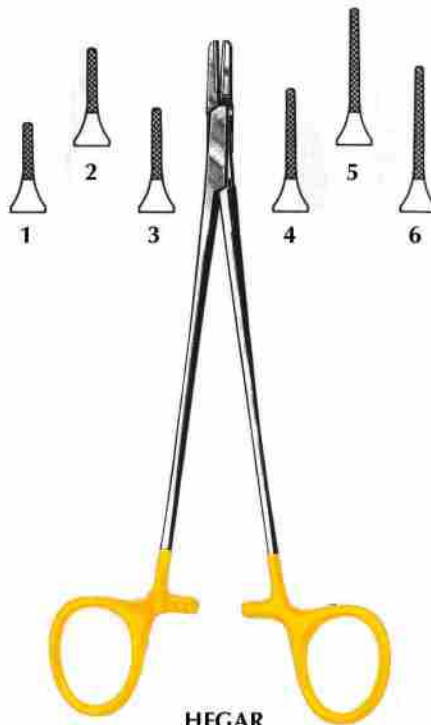

OLSEN HEGAR

OLSEN HEGAR
SOS 05-158
17cm/6-3/4"

SUTURE

TC Needle Holders

LANGENBECK

TOENNIS
SOS 05-163
18cm/7"

STRATTE
SOS 05-164
23cm/9"

HEGAR

BOZEMANN

WANGENSTEEN
SOS 05-168
27cm/10-1/2"

FINOCHIETTO
SOS 05-169
27cm/10-1/2"

SUTURE

TC Needle Holders

HEANEY

- 1. SOS 05-170 20cm/8"
- 2. SOS 05-171 24cm/9-1/2"
- 3. SOS 05-172 26cm/10-1/4"

HEGAR

- 1. SOS 05-173 13cm/5"
- 2. SOS 05-174 15cm/6"
- 3. SOS 05-175 18cm/7"
- 4. SOS 05-176 20cm/8"
- 5. SOS 05-177 23cm/9"
- 6. SOS 05-178 26cm/10-1/4"

MASSON

- SOS 05-179
27cm/10-1/2"

DE BAKEY

- SOS 05-180 18cm/7"
- SOS 05-181 20cm/8"
- SOS 05-182 23cm/9"
- SOS 05-183 26cm/10-1/4"
- SOS 05-184 31cm/13-1/2"