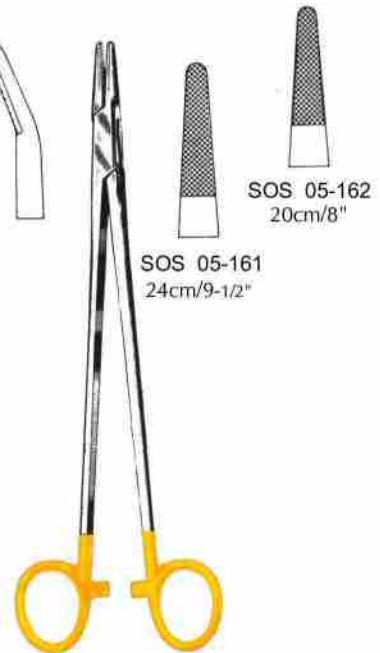

Surgical Company

SUTURE

TC Needle Holders

LIGHTENBERG
SOS 05-147
20cm/8"

MATHIEU

MATHIEU

137

GILLIES
SOS 05-155
16cm/6-1/4"

OLSEN HEGAR

OLSEN HEGAR
SOS 05-158
17cm/6-3/4"

SUTURE

TC Needle Holders

LANGENBECK

TOENNIS
SOS 05-163
18cm/7"

STRATTE
SOS 05-164
23cm/9"

HEGAR

BOZEMANN

WANGENSTEEN
SOS 05-168
27cm/10-1/2"

FINOCHIETTO
SOS 05-169
27cm/10-1/2"

SUTURE

TC Needle Holders

HEANEY

- 1. SOS 05-170 20cm/8"
- 2. SOS 05-171 24cm/9-1/2"
- 3. SOS 05-172 26cm/10-1/4"

HEGAR

- 1. SOS 05-173 13cm/5"
- 2. SOS 05-174 15cm/6"
- 3. SOS 05-175 18cm/7"
- 4. SOS 05-176 20cm/8"
- 5. SOS 05-177 23cm/9"
- 6. SOS 05-178 26cm/10-1/4"

MASSON

- SOS 05-179
27cm/10-1/2"

DE BAKEY

- SOS 05-180 18cm/7"
- SOS 05-181 20cm/8"
- SOS 05-182 23cm/9"
- SOS 05-183 26cm/10-1/4"
- SOS 05-184 31cm/13-1/2"