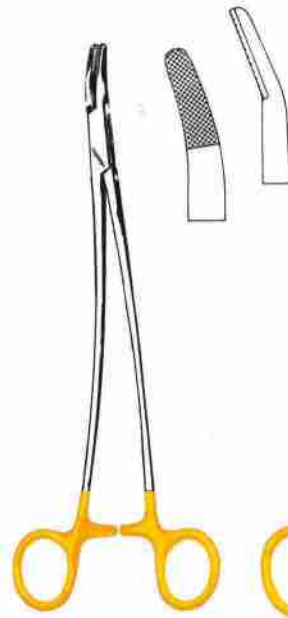

Surgical Company

SUTURE

TC Needle Holders

LIGHTENBERG
SOS 05-147
20cm/8"

MATHIEU

MATHIEU

137

GILLIES
SOS 05-155
16cm/6-1/4"

OLSEN HEGAR

OLSEN HEGAR
SOS 05-158
17cm/6-3/4"

SUTURE

TC Needle Holders

LANGENBECK

TOENNIS
SOS 05-163
18cm/7"

STRATTE
SOS 05-164
23cm/9"

HEGAR

BOZEMANN

WANGENSTEEN
SOS 05-168
27cm/10-1/2"

FINOCHIETTO
SOS 05-169
27cm/10-1/2"

SUTURE

TC Needle Holders

HEANEY

- 1. SOS 05-170 20cm/8"
- 2. SOS 05-171 24cm/9-1/2"
- 3. SOS 05-172 26cm/10-1/4"

HEGAR

- 1. SOS 05-173 13cm/5"
- 2. SOS 05-174 15cm/6"
- 3. SOS 05-175 18cm/7"
- 4. SOS 05-176 20cm/8"
- 5. SOS 05-177 23cm/9"
- 6. SOS 05-178 26cm/10-1/4"

MASSON

- SOS 05-179
27cm/10-1/2"

DE BAKEY

- SOS 05-180 18cm/7"
- SOS 05-181 20cm/8"
- SOS 05-182 23cm/9"
- SOS 05-183 26cm/10-1/4"
- SOS 05-184 31cm/13-1/2"