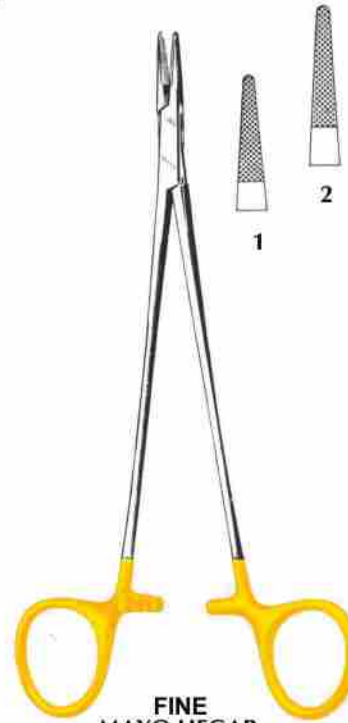

BOZEMANN

WANGENSTEEN
SOS 05-168
27cm/10-1/2"

FINOCHIETTO
SOS 05-169
27cm/10-1/2"

SUTURE

TC Needle Holders

HEANEY

- 1. SOS 05-170 20cm/8"
- 2. SOS 05-171 24cm/9-1/2"
- 3. SOS 05-172 26cm/10-1/4"

HEGAR

- 1. SOS 05-173 13cm/5"
- 2. SOS 05-174 15cm/6"
- 3. SOS 05-175 18cm/7"
- 4. SOS 05-176 20cm/8"
- 5. SOS 05-177 23cm/9"
- 6. SOS 05-178 26cm/10-1/4"

MASSON

- SOS 05-179
27cm/10-1/2"

DE BAKEY

- SOS 05-180 18cm/7"
- SOS 05-181 20cm/8"
- SOS 05-182 23cm/9"
- SOS 05-183 26cm/10-1/4"
- SOS 05-184 31cm/13-1/2"

SAROT

- SOS 05-185 18cm/7"
- SOS 05-186 26cm/10-1/4"

**FINE
MAYO HEGAR**

- SOS 05-187 18cm/7"
- SOS 05-188 20cm/8"

SUTURE

TC Needle Holders

MAYO HEGAR

- 1. SOS 05-189 16cm/6-1/4"
- 2. SOS 05-190 18cm/7"
- 3. SOS 05-191 20cm/8"
- 4. SOS 05-192 24cm/9-1/2"
- 5. SOS 05-193 26cm/10-1/4"
- 6. SOS 05-194 30cm/12"