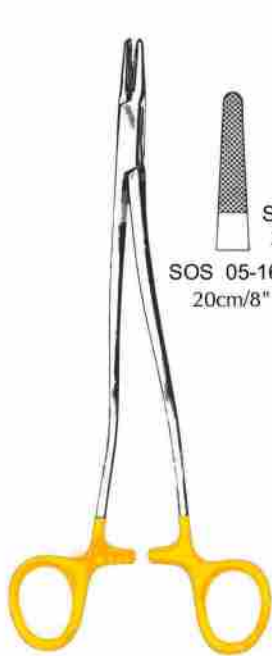

Surgical Company

SUTURE

TC Needle Holders

LIGHTENBERG
SOS 05-147
20cm/8"

MATHIEU

MATHIEU

137

GILLIES
SOS 05-155
16cm/6-1/4"

OLSEN HEGAR

OLSEN HEGAR
SOS 05-158
17cm/6-3/4"

SUTURE

TC Needle Holders

LANGENBECK

TOENNIS
SOS 05-163
18cm/7"

STRATTE
SOS 05-164
23cm/9"

HEGAR

BOZEMANN

WANGENSTEEN
SOS 05-168
27cm/10-1/2"

FINOCHIETTO
SOS 05-169
27cm/10-1/2"

SUTURE

TC Needle Holders

HEANEY

- 1. SOS 05-170 20cm/8"
- 2. SOS 05-171 24cm/9-1/2"
- 3. SOS 05-172 26cm/10-1/4"

HEGAR

- 1. SOS 05-173 13cm/5"
- 2. SOS 05-174 15cm/6"
- 3. SOS 05-175 18cm/7"
- 4. SOS 05-176 20cm/8"
- 5. SOS 05-177 23cm/9"
- 6. SOS 05-178 26cm/10-1/4"

MASSON

- SOS 05-179
27cm/10-1/2"

DE BAKEY

- SOS 05-180 18cm/7"
- SOS 05-181 20cm/8"
- SOS 05-182 23cm/9"
- SOS 05-183 26cm/10-1/4"
- SOS 05-184 31cm/13-1/2"