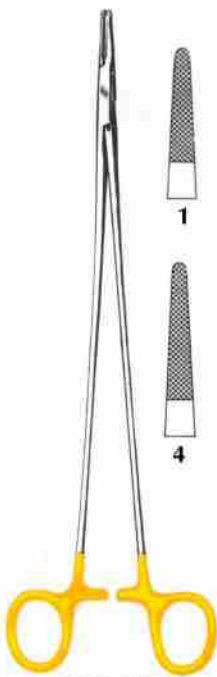

OLSEN HEGAR

OLSEN HEGAR
SOS 05-158
17cm/6-3/4"

SUTURE

TC Needle Holders

LANGENBECK

TOENNIS
SOS 05-163
18cm/7"

STRATTE
SOS 05-164
23cm/9"

HEGAR

BOZEMANN

WANGENSTEEN
SOS 05-168
27cm/10-1/2"

FINOCHIETTO
SOS 05-169
27cm/10-1/2"

SUTURE

TC Needle Holders

HEANEY

- 1. SOS 05-170 20cm/8"
- 2. SOS 05-171 24cm/9-1/2"
- 3. SOS 05-172 26cm/10-1/4"

HEGAR

- 1. SOS 05-173 13cm/5"
- 2. SOS 05-174 15cm/6"
- 3. SOS 05-175 18cm/7"
- 4. SOS 05-176 20cm/8"
- 5. SOS 05-177 23cm/9"
- 6. SOS 05-178 26cm/10-1/4"

MASSON

- SOS 05-179
27cm/10-1/2"

DE BAKEY

- SOS 05-180 18cm/7"
- SOS 05-181 20cm/8"
- SOS 05-182 23cm/9"
- SOS 05-183 26cm/10-1/4"
- SOS 05-184 31cm/13-1/2"

SAROT

- SOS 05-185 18cm/7"
- SOS 05-186 26cm/10-1/4"

**FINE
MAYO HEGAR**

- SOS 05-187 18cm/7"
- SOS 05-188 20cm/8"

SUTURE

TC Needle Holders

MAYO HEGAR

- 1. SOS 05-189 16cm/6-1/4"
- 2. SOS 05-190 18cm/7"
- 3. SOS 05-191 20cm/8"
- 4. SOS 05-192 24cm/9-1/2"
- 5. SOS 05-193 26cm/10-1/4"
- 6. SOS 05-194 30cm/12"