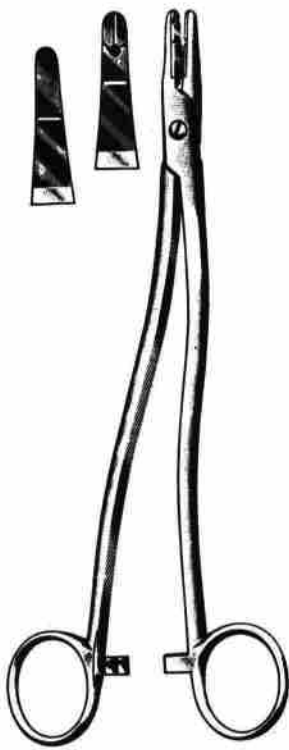

OLSEN HEGAR
SOS 05-085
17cm/6-3/4"

OLSEN HEGAR
SOS 05-086 14cm/5-1/2"
SOS 05-087 18cm/7"

OLSEN HEGAR
SOS 05-088
14cm/5-1/2"

SUTURE
Needle Holders

BOZEMANN
SOS 05-089 20cm/8"
SOS 05-090 24cm/9-1/2"

THOMSON WALKER
SOS 05-091
20cm/8"