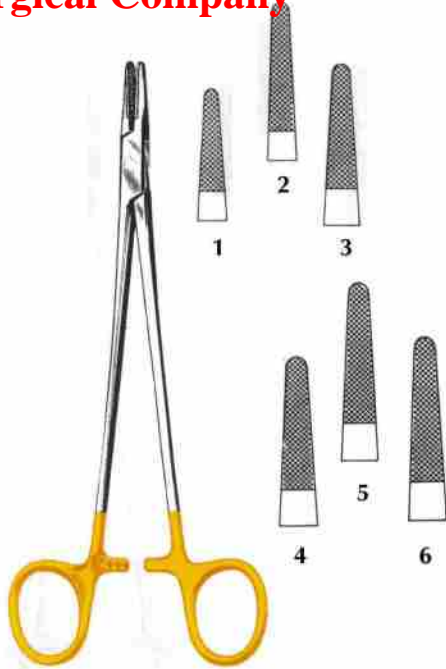

BOZEMANN

WANGENSTEEN
SOS 05-168
27cm/10-1/2"

FINOCHIETTO
SOS 05-169
27cm/10-1/2"

SUTURE

TC Needle Holders

HEANEY

- 1. SOS 05-170 20cm/8"
- 2. SOS 05-171 24cm/9-1/2"
- 3. SOS 05-172 26cm/10-1/4"

HEGAR

- 1. SOS 05-173 13cm/5"
- 2. SOS 05-174 15cm/6"
- 3. SOS 05-175 18cm/7"
- 4. SOS 05-176 20cm/8"
- 5. SOS 05-177 23cm/9"
- 6. SOS 05-178 26cm/10-1/4"

MASSON

- SOS 05-179
27cm/10-1/2"

DE BAKEY

- SOS 05-180 18cm/7"
- SOS 05-181 20cm/8"
- SOS 05-182 23cm/9"
- SOS 05-183 26cm/10-1/4"
- SOS 05-184 31cm/13-1/2"

SAROT

- SOS 05-185 18cm/7"
- SOS 05-186 26cm/10-1/4"

**FINE
MAYO HEGAR**

- SOS 05-187 18cm/7"
- SOS 05-188 20cm/8"

SUTURE

TC Needle Holders

MAYO HEGAR

- 1. SOS 05-189 16cm/6-1/4"
- 2. SOS 05-190 18cm/7"
- 3. SOS 05-191 20cm/8"
- 4. SOS 05-192 24cm/9-1/2"
- 5. SOS 05-193 26cm/10-1/4"
- 6. SOS 05-194 30cm/12"

CRILEWOOD

SOS 05-195
15cm/6"

HEGAR BAUMGARTNER

SOS 05-196 13cm/5"
SOS 05-197 14cm/5-1/2"

HALSEY
SOS 05-198
13cm/5"

HALSEY
SOS 05-199
13cm/5"
Smooth

WEBSTER
SOS 05-200
13cm/5"
Smooth

DERF
SOS 05-201
12.5cm/5"