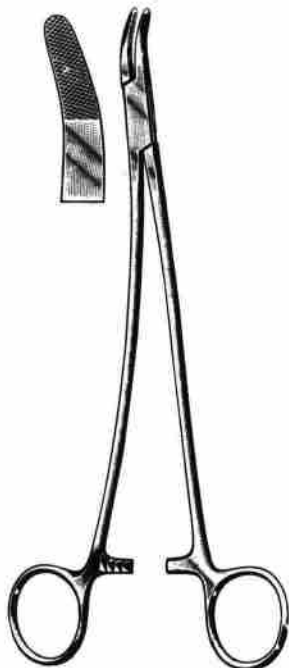

STRATE
SOS 05-095
23cm/9"