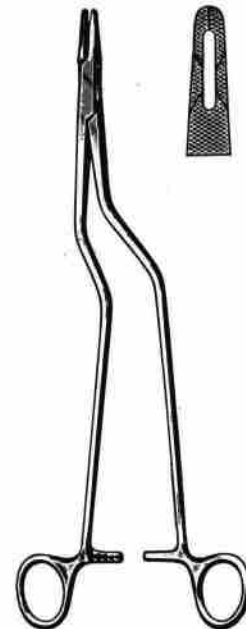

OLSEN HEGAR
SOS 05-085
17cm/6-3/4"

OLSEN HEGAR
SOS 05-086 14cm/5-1/2"
SOS 05-087 18cm/7"

OLSEN HEGAR
SOS 05-088
14cm/5-1/2"

SUTURE
Needle Holders

BOZEMANN
SOS 05-089 20cm/8"
SOS 05-090 24cm/9-1/2"

THOMSON WALKER
SOS 05-091
20cm/8"

KILNER
SOS 05-092 13.5cm/5-1/4"
SOS 05-093 16.5cm/6-1/2"

BRUCE CLARKE
SOS 05-094
12.5cm/5"

STRATE
SOS 05-095
23cm/9"

WERTHEIM
SOS 05-096 20cm/8"
SOS 05-097 24cm/9-1/2"

JOHNSON
SOS 05-098
27cm/10-1/2"

MASSON LUETHY
SOS 05-099
26cm/10-1/4"

Surgical Company

SUTURE
Needle Holders

MASSON
SOS 05-100
27cm/10-1/2"

WANGENSTEEN
SOS 05-101
27cm/10-1/2"

WANGENSTEEN
SOS 05-102
27cm/10-1/2"

FINOCCHIETTO
SOS 05-103
27cm/10-1/2"

HEANEY
SOS 05-104
21cm/8-1/4"

- 1. SOS 05-173 13cm/5"
- 2. SOS 05-174 15cm/6"
- 3. SOS 05-175 18cm/7"
- 4. SOS 05-176 20cm/8"
- 5. SOS 05-177 23cm/9"
- 6. SOS 05-178 26cm/10-1/4"

MASSON

- SOS 05-179
27cm/10-1/2"

DE BAKEY

- SOS 05-180 18cm/7"
- SOS 05-181 20cm/8"
- SOS 05-182 23cm/9"
- SOS 05-183 26cm/10-1/4"
- SOS 05-184 31cm/13-1/2"