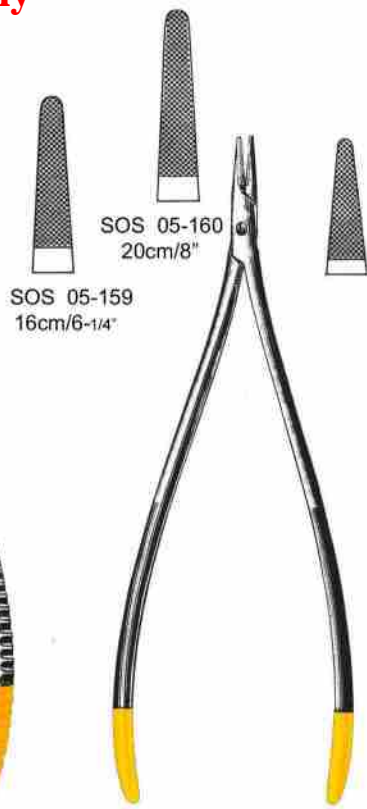

Surgical Company

SUTURE

TC Needle Holders

LIGHTENBERG
SOS 05-147
20cm/8"

MATHIEU

MATHIEU

137

GILLIES
SOS 05-155
16cm/6-1/4"

OLSEN HEGAR

OLSEN HEGAR
SOS 05-158
17cm/6-3/4"

SUTURE

TC Needle Holders

LANGENBECK

TOENNIS
SOS 05-163
18cm/7"

STRATTE
SOS 05-164
23cm/9"

HEGAR

BOZEMANN

WANGENSTEEN
SOS 05-168
27cm/10-1/2"

FINOCHIETTO
SOS 05-169
27cm/10-1/2"

SUTURE

TC Needle Holders

HEANEY

- 1. SOS 05-170 20cm/8"
- 2. SOS 05-171 24cm/9-1/2"
- 3. SOS 05-172 26cm/10-1/4"

HEGAR

- 1. SOS 05-173 13cm/5"
- 2. SOS 05-174 15cm/6"
- 3. SOS 05-175 18cm/7"
- 4. SOS 05-176 20cm/8"
- 5. SOS 05-177 23cm/9"
- 6. SOS 05-178 26cm/10-1/4"

MASSON

- SOS 05-179
27cm/10-1/2"

DE BAKEY

- SOS 05-180 18cm/7"
- SOS 05-181 20cm/8"
- SOS 05-182 23cm/9"
- SOS 05-183 26cm/10-1/4"
- SOS 05-184 31cm/13-1/2"