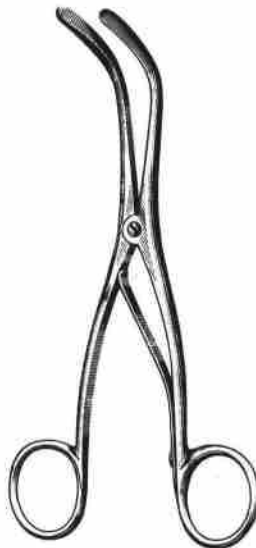

SOS 09-035
SOS 09-036

SOS 09-037
18cm/7"

SOS 09-038
18cm/7"

BOSE
SOS 09-039
7cm/2-3/4"

Trache Trocars and Dilators

LABORDE
SOS 09-040
14cm/5-1/2"

TROUSSEAU
SOS 09-041
14cm/5-1/2"

UCKERMANN
13cm/5"
SOS 09-042 8 mm
SOS 09-043 10mm