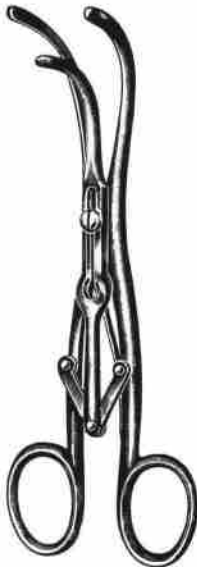

SOS 09-035
SOS 09-036

SOS 09-037
18cm/7"

SOS 09-038
18cm/7"

BOSE
SOS 09-039
7cm/2-3/4"

Trache Trocars and Dilators

LABORDE
SOS 09-040
14cm/5-1/2"

TROUSSEAU
SOS 09-041
14cm/5-1/2"

UCKERMANN
13cm/5"
SOS 09-042 8 mm
SOS 09-043 10mm