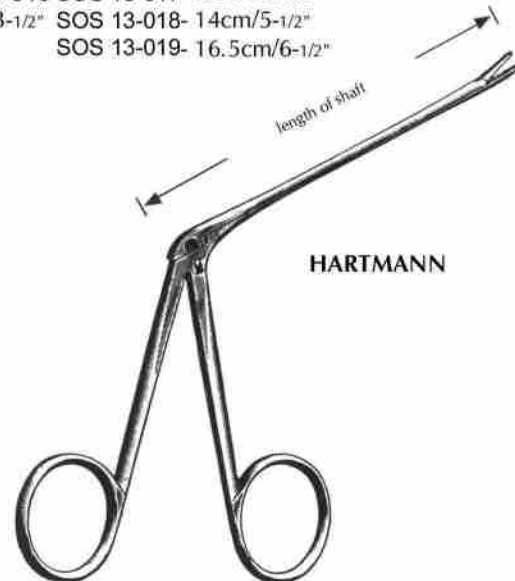

HARTMANN
SOS 13-006-2mm
SOS 13-007-2.5mm
SOS 13-008-3mm
8.5cm/3-1/2"

HARTMANN
SOS 13-009
8.5cm/3-1/2"

**HARTMANN
WEINGARTNER**
SOS 13-010
8.5cm/3-1/2"

**HARTMANN
NOYES**
SOS 13-011 /1:2
9cm/3-1/2"

**HARTMANN
NOYES**
SOS 13-012
9cm/3-1/2"

HARTMANN
1:2
SOS 13-013 - 9cm/3-1/2"
SOS 13-014 - 14cm/5-1/2"

**HARTMANN
WULLSTEIN**
SOS 13-015
8.5cm/3-1/2"

HARTMANN
SOS 13-016 8.5cm/3-1/2"
HARTMANN
SOS 13-017 - 8.5cm/3-1/2"
SOS 13-018 - 14cm/5-1/2"
SOS 13-019 - 16.5cm/6-1/2"

Surgical Company

OTOLOGY

Ear Polypus Forceps and Foreign Body Levers

Surgical Company

OTOLOGY

Ear Dressing Forceps

JANSEN
SOS 13-026 - 16cm/6-1/4"
SOS 13-027 - 20cm/8"

LUCAE
SOS 13-028
14cm/5-1/2"

TROELTSCH (Wilde)
SOS 12-029
13cm/5"

TROELTSCH (Wilde)
SOS 13-030
12cm/4-3/4"

TROELTSCH (Wilde)
SOS 13-031
11cm/4-1/2"

Ear Polypus Snares

mm dia 10m/33ft.
0.3 SOS 13-032
0.4 SOS 13-033

mm dia
0.2 SOS 13-034
0.3 SOS 13-035