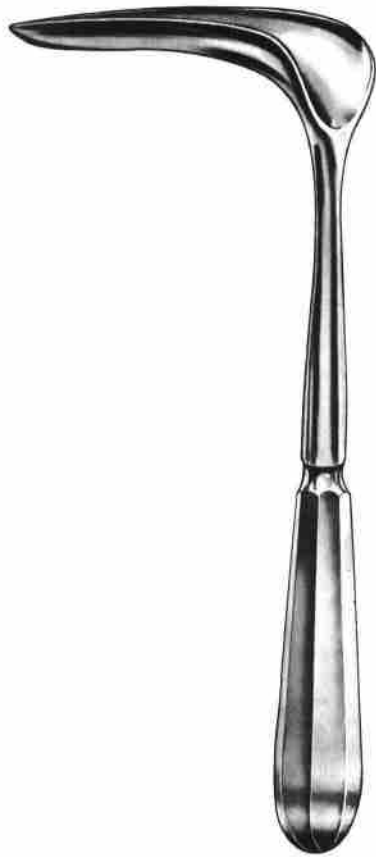

**RECTUM**

Rectal Specula

**CZERNY**  
SOS 17-001  
22cm/8<sup>3</sup>/<sub>4</sub>"

**RICORD**  
SOS 17-002

**PRATT**  
SOS 17-003

**MATHIEU**  
SOS 17-004  
19.5cm/7<sup>1</sup>/<sub>2</sub>"

**SIMS**  
SOS 17-005  
15cm/6"

**SIMS**  
SOS 17-006  
15cm/6"

**SIMS**  
SOS 17-007  
15cm/6"

**Surgical Company**

**RECTUM**  
Proctoscopes

**KELLY**  
SOS 17-008 21x50mm dia  
SOS 17-009 27x50mm dia

**KELLY**  
SOS 17-010 64x25mm dia  
SOS 17-011 35x22mm dia

**GABRIEL**  
SOS 17-012 64x24mm dia  
SOS 17-013 49x19mm dia

**GRAEME-ANDERSON**  
SOS 17-014 64x24mm dia

**RECTUM**

Sphinctero Scopes, Proctoscopes, Anoscopes

**NAUNTON-MORGAN**  
SOS 17-015  
70x22mm

**KELLY**  
SOS 17-016 22x50mm  
SOS 17-017 22x100mm  
SOS 17-018 22x140mm  
SOS 17-019 22x200mm

**BENSAUDE**  
SOS 17-020 19x70mm  
SOS 17-021 22x70mm

**MOD.MARTIN**  
SOS 17-022 22x50mm  
SOS 17-023 22x75mm  
SOS 17-024 22x100mm

**HIRSCHMANN**  
SOS 17-025 16x65mm  
SOS 17-026 19x65mm  
SOS 17-027 22x65mm