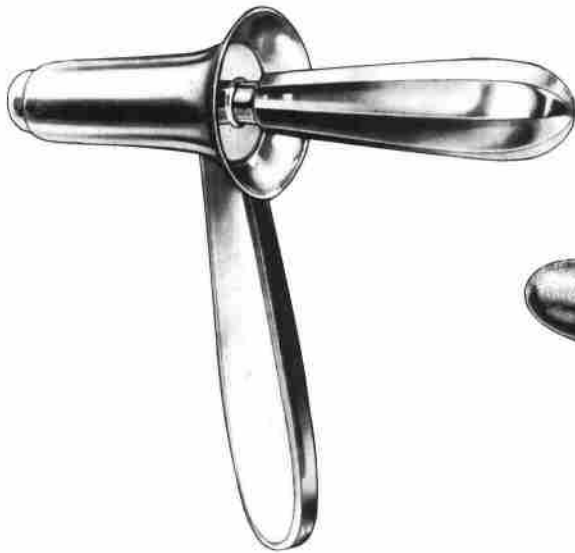

**RECTUM**

Rectal Specula

**CZERNY**  
SOS 17-001  
22cm/8<sup>3</sup>/<sub>4</sub>"

**RICORD**  
SOS 17-002

**PRATT**  
SOS 17-003

**MATHIEU**  
SOS 17-004  
19.5cm/7<sup>1</sup>/<sub>2</sub>"

**SIMS**  
SOS 17-005  
15cm/6"

**SIMS**  
SOS 17-006  
15cm/6"

**SIMS**  
SOS 17-007  
15cm/6"

**Surgical Company**

**RECTUM**  
Proctoscopes

**KELLY**  
SOS 17-008 21x50mm dia  
SOS 17-009 27x50mm dia

**KELLY**  
SOS 17-010 64x25mm dia  
SOS 17-011 35x22mm dia

**GABRIEL**  
SOS 17-012 64x24mm dia  
SOS 17-013 49x19mm dia

**GRAEME-ANDERSON**  
SOS 17-014 64x24mm dia

**RECTUM**

Sphinctero Scopes, Proctoscopes, Anoscopes

**NAUNTON-MORGAN**  
SOS 17-015  
70x22mm

**KELLY**  
SOS 17-016 22x50mm  
SOS 17-017 22x100mm  
SOS 17-018 22x140mm  
SOS 17-019 22x200mm