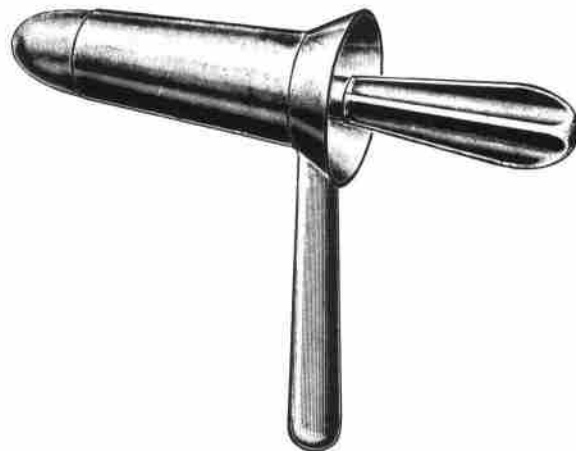

**RECTUM**

Rectal Specula

**CZERNY**  
SOS 17-001  
22cm/8<sup>3</sup>/<sub>4</sub>"

**RICORD**  
SOS 17-002

**PRATT**  
SOS 17-003

**MATHIEU**  
SOS 17-004  
19.5cm/7<sup>1</sup>/<sub>2</sub>"

**SIMS**  
SOS 17-005  
15cm/6"

**SIMS**  
SOS 17-006  
15cm/6"

**SIMS**  
SOS 17-007  
15cm/6"

**Surgical Company**

**RECTUM**  
Proctoscopes

**KELLY**  
SOS 17-008 21x50mm dia  
SOS 17-009 27x50mm dia

**KELLY**  
SOS 17-010 64x25mm dia  
SOS 17-011 35x22mm dia

**GABRIEL**  
SOS 17-012 64x24mm dia  
SOS 17-013 49x19mm dia

**GRAEME-ANDERSON**  
SOS 17-014 64x24mm dia

**RECTUM**

Sphinctero Scopes, Proctoscopes, Anoscopes

**NAUNTON-MORGAN**  
SOS 17-015  
70x22mm

**KELLY**  
SOS 17-016 22x50mm  
SOS 17-017 22x100mm  
SOS 17-018 22x140mm  
SOS 17-019 22x200mm