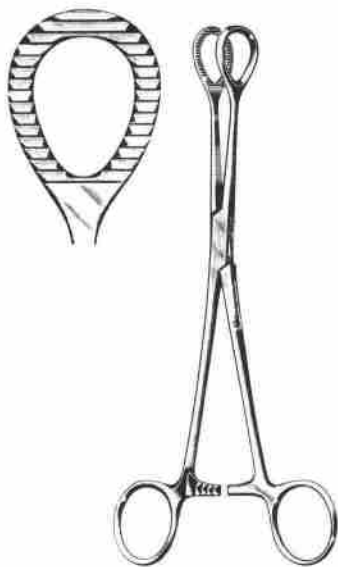

**BENSAUDE**  
SOS 17-020 19x70mm  
SOS 17-021 22x70mm

**MOD.MARTIN**  
SOS 17-022 22x50mm  
SOS 17-023 22x75mm  
SOS 17-024 22x100mm

**HIRSCHMANN**  
SOS 17-025 16x65mm  
SOS 17-026 19x65mm  
SOS 17-027 22x65mm

**Surgical Company**

**RECTUM**  
Anal Retractor

**PARK**  
SOS 17-028

SOS 17-029  
Rectal Blade  
70mm (deep)

SOS 17-030  
Sphincter Blade  
94mm (deep)

SOS 17-031  
Blade for Anastomosis  
90mm (deep)

**RECTUM**

Rectal Biopsy Forceps

Haemorrhoidel Forceps

**LEUR**  
SOS 17-032  
24.5cm/9<sup>3</sup>/<sub>4</sub>"

**HEYWOOD-SMITH**  
SOS 17-033  
21m/8<sup>1</sup>/<sub>4</sub>"

**HEYWOOD-SMITH**  
SOS 17-034  
20cm/8"