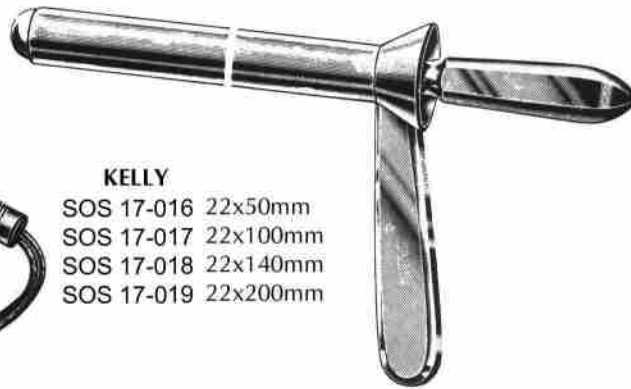

**GABRIEL**  
SOS 17-012 64x24mm dia  
SOS 17-013 49x19mm dia

**GRAEME-ANDERSON**  
SOS 17-014 64x24mm dia

**RECTUM**

Sphinctero Scopes, Proctoscopes, Anoscopes

**NAUNTON-MORGAN**  
SOS 17-015  
70x22mm

**KELLY**  
SOS 17-016 22x50mm  
SOS 17-017 22x100mm  
SOS 17-018 22x140mm  
SOS 17-019 22x200mm