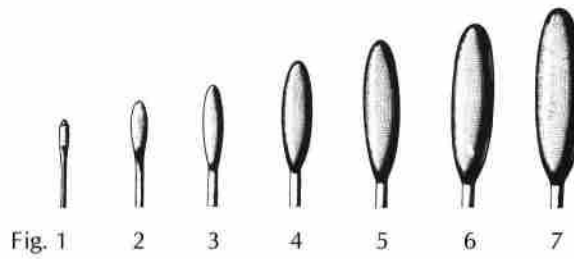

GALL BLADDER

Gall Duct Dilators

- Fig. 1 SOS 18-001
- Fig. 2 SOS 18-002
- Fig. 3 SOS 18-003
- Fig. 4 SOS 18-004
- Fig. 5 SOS 18-005
- Fig. 6 SOS 18-006
- Fig. 7 SOS 18-007
- Fig. 8 SOS 18-008
- Fig. 9 SOS 18-009
- Fig. 10 SOS 18-010
- Fig. 11 SOS 18-011
- Fig. 12 SOS 18-012
- Fig. 13 SOS 18-013

Fig. 1 2 3 4 5 6 7

8 9 10 11 12 13

Kidney Stone Forceps and Probe

BAKES
SOS 18-014
30cm/12"

RANDAL
Fig. 1 SOS 18-015
Fig. 2 SOS 18-016
Fig. 3 SOS 18-017
Fig. 4 SOS 18-018

MAYO
SOS 18-019
32cm/12 1/2"

Surgical Company

GALL BLADDER

Gall Stone Probes

MOYNIHAN
SOS 18-020
34cm/13 1/2"

DESJARDINS
30cm/12"
Fig 1 SOS 18-021
2 SOS 18-022
3 SOS 18-023
4 SOS 18-024

DESJARDINS
28cm/11"
SOS 18-025
SOS 18-026
SOS 18-027

DESJARDINS
28cm/11"
SOS 18-028
SOS 18-029
SOS 18-030

28cm/11"
SOS 18-035

Surgical Company

GALL BLADDER

Gall Stone Scoops

MUENCHEN MODEL
30cm/12"

LUER-KOERTE
32cm/12 3/4"

Surgical Company

GALL BLADDER