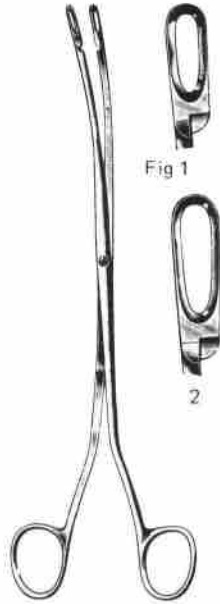

GALL BLADDER

Gall Stone Probes

MOYNIHAN
SOS 18-020
34cm/13 1/2"

DESJARDINS
30cm/12"
Fig 1 SOS 18-021
2 SOS 18-022
3 SOS 18-023
4 SOS 18-024

DESJARDINS
28cm/11"
SOS 18-025
SOS 18-026
SOS 18-027

DESJARDINS
28cm/11"
SOS 18-028
SOS 18-029
SOS 18-030

Surgical Company

GALL BLADDER

Gall Stone Scoops

MOORE
SOS 18-031
28cm/11"

MAYO
SOS 18-032
28cm/11"

FERGUSSON

21.5cm/8 1/2"
SOS 18-033

22cm/8 3/4"
SOS 18-034

28cm/11"
SOS 18-035

Surgical Company

GALL BLADDER

Gall Stone Scoops

MUENCHEN MODEL
30cm/12"

LUER-KOERTE
32cm/12 3/4"

Surgical Company

GALL BLADDER

Gall Stone Forceps

DESJARDINS
23cm/9"
SOS 18-049 Fig. 1
SOS 18-050 Fig. 2

MIXTER
SOS 18-051
22cm/8³/₄"

BLAKE
SOS 18-052
20cm/8"

MAYO-BLAKE
SOS 18-054
20cm/8"

MAYO-BLAKE
SOS 18-055
20cm/8"