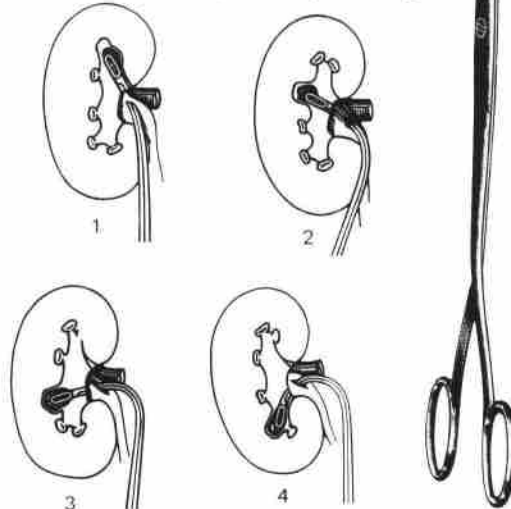

Fig. 1 2 3 4 5 6 7

8 9 10 11 12 13

Kidney Stone Forceps and Probe

BAKES
SOS 18-014
30cm/12"

RANDAL
Fig. 1 SOS 18-015
Fig. 2 SOS 18-016
Fig. 3 SOS 18-017
Fig. 4 SOS 18-018

MAYO
SOS 18-019
32cm/12 1/2"

Surgical Company

GALL BLADDER

Gall Stone Probes

MOYNIHAN
SOS 18-020
34cm/13 1/2"

DESJARDINS
30cm/12"
Fig 1 SOS 18-021
2 SOS 18-022
3 SOS 18-023
4 SOS 18-024

DESJARDINS
28cm/11"
SOS 18-025
SOS 18-026
SOS 18-027

DESJARDINS
28cm/11"
SOS 18-028
SOS 18-029
SOS 18-030

Surgical Company

GALL BLADDER

Gall Stone Scoops

MOORE
SOS 18-031
28cm/11"

MAYO
SOS 18-032
28cm/11"

FERGUSSON

21.5cm/8 1/2"
SOS 18-033

22cm/8 3/4"
SOS 18-034

28cm/11"
SOS 18-035

Surgical Company

GALL BLADDER

Gall Stone Scoops

MUENCHEN MODEL
30cm/12"

LUER-KOERTE
32cm/12 3/4"

Surgical Company

GALL BLADDER