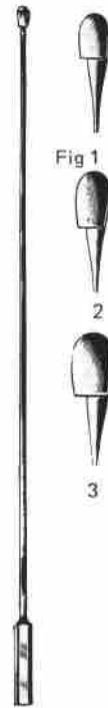

GALL BLADDER

Gall Duct Dilators

- Fig. 1 SOS 18-001
- Fig. 2 SOS 18-002
- Fig. 3 SOS 18-003
- Fig. 4 SOS 18-004
- Fig. 5 SOS 18-005
- Fig. 6 SOS 18-006
- Fig. 7 SOS 18-007
- Fig. 8 SOS 18-008
- Fig. 9 SOS 18-009
- Fig. 10 SOS 18-010
- Fig. 11 SOS 18-011
- Fig. 12 SOS 18-012
- Fig. 13 SOS 18-013

Fig. 1 2 3 4 5 6 7

8 9 10 11 12 13

Kidney Stone Forceps and Probe

BAKES
SOS 18-014
30cm/12"

RANDAL
Fig. 1 SOS 18-015
Fig. 2 SOS 18-016
Fig. 3 SOS 18-017
Fig. 4 SOS 18-018

MAYO
SOS 18-019
32cm/12 1/2"

Surgical Company

GALL BLADDER

Gall Stone Probes

MOYNIHAN
SOS 18-020
34cm/13 1/2"

DESJARDINS
30cm/12"
Fig 1 SOS 18-021
2 SOS 18-022
3 SOS 18-023
4 SOS 18-024

DESJARDINS
28cm/11"
SOS 18-025
SOS 18-026
SOS 18-027

DESJARDINS
28cm/11"
SOS 18-028
SOS 18-029
SOS 18-030

Surgical Company

GALL BLADDER

Gall Stone Scoops

MOORE
SOS 18-031
28cm/11"

MAYO
SOS 18-032
28cm/11"

FERGUSSON

21.5cm/8 1/2"
SOS 18-033

22cm/8 3/4"
SOS 18-034