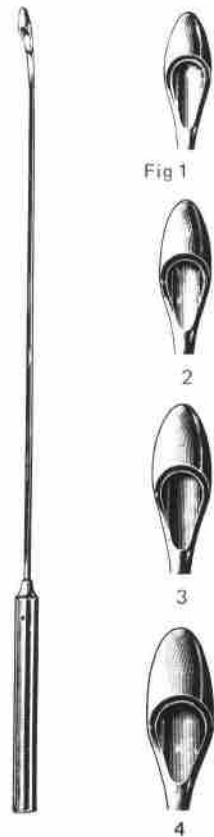

GALL BLADDER

Gall Duct Dilators

- Fig. 1 SOS 18-001
- Fig. 2 SOS 18-002
- Fig. 3 SOS 18-003
- Fig. 4 SOS 18-004
- Fig. 5 SOS 18-005
- Fig. 6 SOS 18-006
- Fig. 7 SOS 18-007
- Fig. 8 SOS 18-008
- Fig. 9 SOS 18-009
- Fig. 10 SOS 18-010
- Fig. 11 SOS 18-011
- Fig. 12 SOS 18-012
- Fig. 13 SOS 18-013

Fig. 1 2 3 4 5 6 7

8 9 10 11 12 13

Kidney Stone Forceps and Probe

BAKES
SOS 18-014
30cm/12"

RANDAL
Fig. 1 SOS 18-015
Fig. 2 SOS 18-016
Fig. 3 SOS 18-017
Fig. 4 SOS 18-018

MAYO
SOS 18-019
32cm/12 1/2"

Surgical Company

GALL BLADDER

Gall Stone Probes

MOYNIHAN
SOS 18-020
34cm/13 1/2"

DESJARDINS
30cm/12"
Fig 1 SOS 18-021
2 SOS 18-022
3 SOS 18-023
4 SOS 18-024

DESJARDINS
28cm/11"
SOS 18-025
SOS 18-026
SOS 18-027

DESJARDINS
28cm/11"
SOS 18-028
SOS 18-029
SOS 18-030

Surgical Company

GALL BLADDER

Gall Stone Scoops

MOORE
SOS 18-031
28cm/11"

MAYO
SOS 18-032
28cm/11"

FERGUSSON

21.5cm/8 1/2"
SOS 18-033

22cm/8 3/4"
SOS 18-034