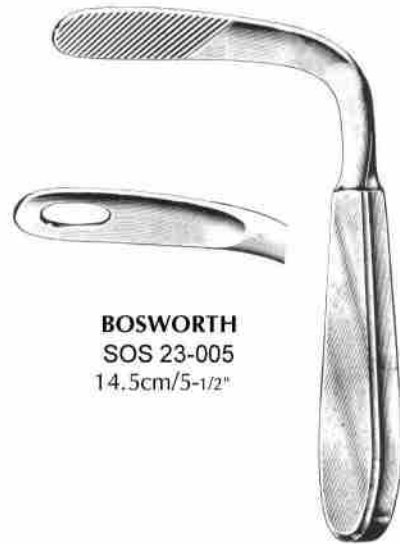

## Tongue Depressors

**LACK**  
SOS 23-001  
10cm/4"

**WIEDER**  
SOS 23-002 14cm/5-1/2"  
SOS 23-003 15cm/6"

**BOSWORTH**  
SOS 23-005  
14.5cm/5-1/2"

**TOBOLD**  
SOS 23-004  
14cm/5-1/2"

**BUCHWALD**  
SOS 23-006  
17cm/6-3/4"

**BUXTON**  
SOS 23-042 Ackland Jaws    SOS 23-043 Parallel Jaw

**MASON**  
SOS 23-044 15cm/6"    SOS 23-046  
SOS 23-045 19cm/7-3/4"    SOS 23-047  
Ackland Jaws    Parallel Jaw

**FERGUSSON**  
SOS 23-048 16cm/6 1/4"    SOS 23-050  
SOS 23-049 19cm/7-3/4"    SOS 23-051  
Ackland Jaws    Parallel Jaw

**ROSER KONIG**  
SOS 23-052 16cm/6-1/4"  
SOS 23-053 19cm/7-1/2"

**DENHART**  
SOS 23-054  
12cm/4-3/4"

**MOLT DOYEN**  
SOS 23-055  
14cm/5-1/2"

**MOLT DOYEN**  
SOS 23-056  
11cm/4-1/2"