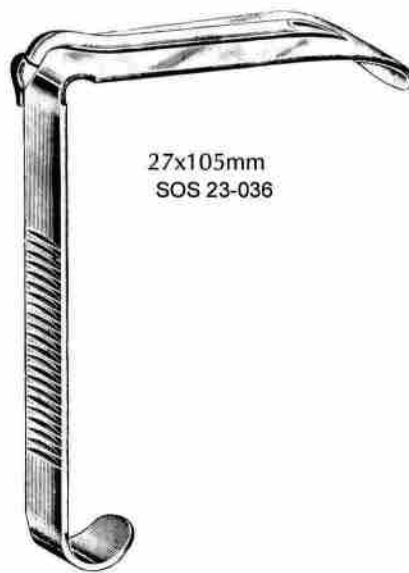

## Mouth Gags

Frame complete with  
two cheek retractors  
SOS 23-030

**DINGMAN**  
SOS 23-029  
Set

Fig. 1  
SOS 23-031

Fig. 2  
SOS 23-032

Fig. 3  
SOS 23-033

**DAVIS BOYLE**  
SOS 23-034 Set

SOS 23-035