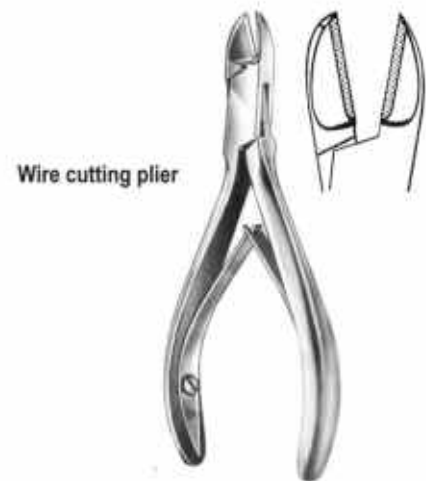

		Castroviejo	
cm	inch.	Straight	Curved
14	5 $\frac{1}{2}$ "	SOS 791-060	SOS 791-062
18	7"	SOS 791-061	SOS 791-063

Castroviejo
13 cm/5"
SOS 791-064

Wire cutting plier

cm	inch.	Straight	Curved
18	7"	SOS 791-065	SOS 791-067
22	8 $\frac{3}{4}$ "	SOS 791-066	SOS 791-068

16 cm/6 $\frac{1}{4}$ "
SOS 791-069