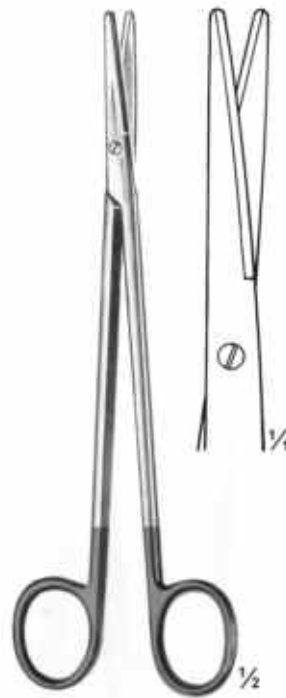

Dental

791

**TUNGSTEN CARBIDE
INSTRUMENTS**

SCISSORS
WITH TUNGSTEN CARBIDE INSERTS

Metzenbaum
14.5 cm/5 3/4"
straight
SOS 791-001

Metzenbaum
14.5 cm/5 3/4"
curved
SOS 791-003

Metzenbaum
18 cm/7"
straight
SOS 791-005

Metzenbaum
18 cm/7"
curved
SOS 791-007

Delicate SOS 791-002

SOS 791-004

SOS 791-006

SOS 791-008

SUTURE AND GUM SCISSORS WITH TUNGSTEN CARBIDE INSERTS

Fox
13 cm/5"
straight

Saw edge SOS 791-009

Fox
13 cm/5"
curved

Saw edge SOS 791-011

Joseph
14 cm/5½"
straight

Plain edge SOS 791-013

Joseph
14 cm/5½"
curved

Plain edge SOS 791-014

Plain edge SOS 791-010

Plain edge SOS 791-012

16 cm/6 $\frac{1}{4}$ "
SOS 791-069