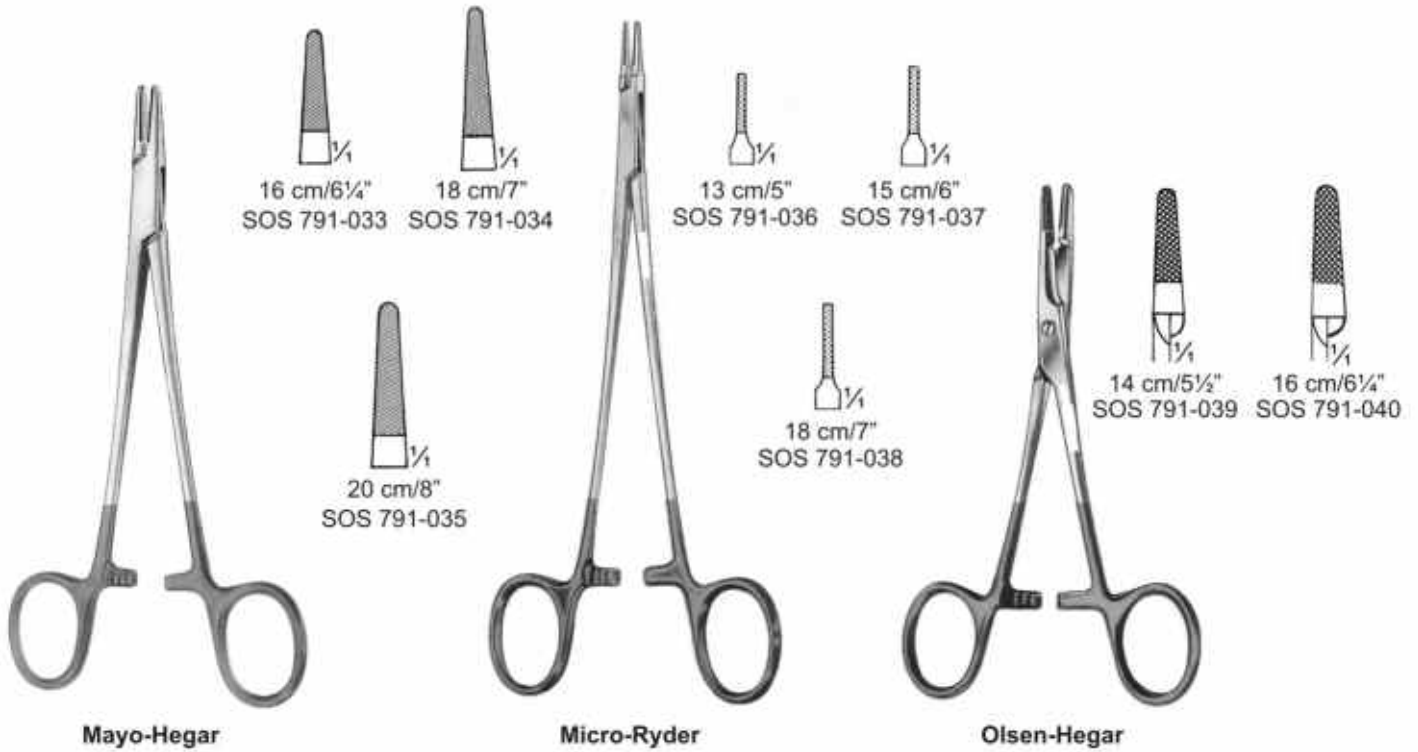

cm	inch.			
12	4			SOS 791-024
14.5	5 3/4	SOS 791-018	SOS 791-021	
15	6	SOS 791-019	SOS 791-022	SOS 791-025
16	6 1/4			
18	7	SOS 791-020	SOS 791-023	

**NEEDLE HOLDERS
WITH TUNGSTEN CARBIDE INSERTS**

Derf
12 cm/4 3/4"
SOS 791-027

Halsey
13 cm/5"
SOS 791-028

Baby-Crile-wood
15 cm/6"
SOS 791-029

Crile-wood

cm	inch.	SOS
15	6	SOS 791-030
18	7	SOS 791-031
20.5	8	SOS 791-032

NEEDLE HOLDERS WITH TUNGSTEN CARBIDE INSERTS

**NEEDLE HOLDERS
WITH TUNGSTEN CARBIDE INSERTS**

Mathieu

Mathieu

Mathieu

Mathieu

Delicate Jaws

NEEDLE HOLDERS / MICRO / WIRE CUTTER WITH TUNGSTEN CARBIDE INSERTS

Lichtenberg
17 cm/6 $\frac{3}{4}$ "
SOS 791-058

Hösel
20 cm/8"
SOS 791-059

16 cm/6 $\frac{1}{4}$ "
SOS 791-069