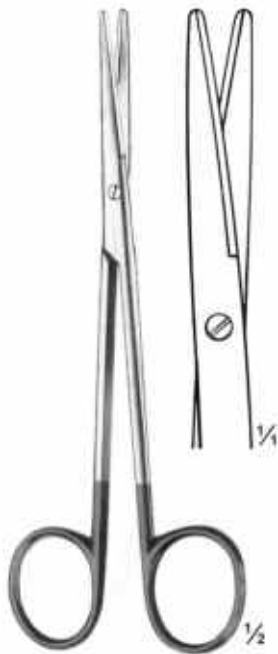

Dental

791

**TUNGSTEN CARBIDE
INSTRUMENTS**

SCISSORS
WITH TUNGSTEN CARBIDE INSERTS

Metzenbaum
14.5 cm/5 3/4"
straight
SOS 791-001

Metzenbaum
14.5 cm/5 3/4"
curved
SOS 791-003

Metzenbaum
18 cm/7"
straight
SOS 791-005

Metzenbaum
18 cm/7"
curved
SOS 791-007

Delicate SOS 791-002

SOS 791-004

SOS 791-006

SOS 791-008

SUTURE AND GUM SCISSORS WITH TUNGSTEN CARBIDE INSERTS

Fox
13 cm/5"
straight

Saw edge SOS 791-009

Fox
13 cm/5"
curved

Saw edge SOS 791-011

Joseph
14 cm/5½"
straight

Plain edge SOS 791-013

Joseph
14 cm/5½"
curved

Plain edge SOS 791-014

Plain edge SOS 791-010

Plain edge SOS 791-012

16 cm/6 $\frac{1}{4}$ "
SOS 791-069