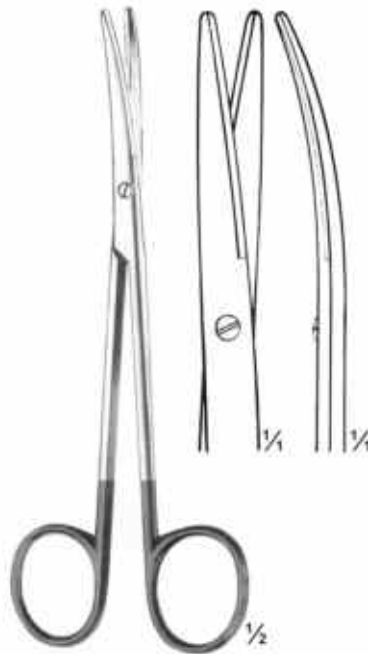

Dental

791

**TUNGSTEN CARBIDE
INSTRUMENTS**

SCISSORS
WITH TUNGSTEN CARBIDE INSERTS

Metzenbaum
14.5 cm/5 3/4"
straight
SOS 791-001

Metzenbaum
14.5 cm/5 3/4"
curved
SOS 791-003

Metzenbaum
18 cm/7"
straight
SOS 791-005

Metzenbaum
18 cm/7"
curved
SOS 791-007

Delicate SOS 791-002

SOS 791-004

SOS 791-006

SOS 791-008

SUTURE AND GUM SCISSORS WITH TUNGSTEN CARBIDE INSERTS

Fox
13 cm/5"
straight

Saw edge SOS 791-009

Fox
13 cm/5"
curved

Saw edge SOS 791-011

Joseph
14 cm/5½"
straight

Plain edge SOS 791-013

Joseph
14 cm/5½"
curved

Plain edge SOS 791-014

Plain edge SOS 791-010

Plain edge SOS 791-012

16 cm/6 $\frac{1}{4}$ "
SOS 791-069