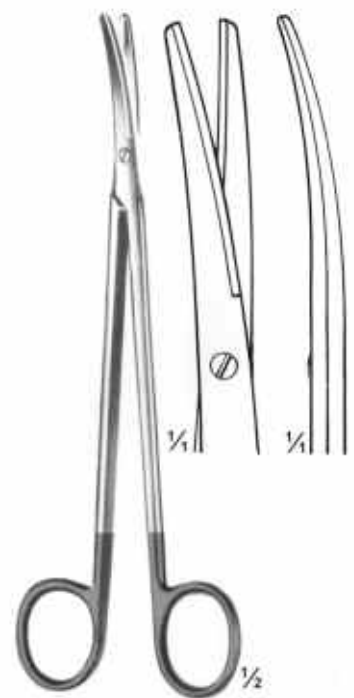

Dental

791

**TUNGSTEN CARBIDE
INSTRUMENTS**

SCISSORS
WITH TUNGSTEN CARBIDE INSERTS

Metzenbaum
14.5 cm/5 3/4"
straight
SOS 791-001

Metzenbaum
14.5 cm/5 3/4"
curved
SOS 791-003

Metzenbaum
18 cm/7"
straight
SOS 791-005

Metzenbaum
18 cm/7"
curved
SOS 791-007

Delicate SOS 791-002

SOS 791-004

SOS 791-006

SOS 791-008

SUTURE AND GUM SCISSORS WITH TUNGSTEN CARBIDE INSERTS

Fox
13 cm/5"
straight

Saw edge SOS 791-009

Fox
13 cm/5"
curved

Saw edge SOS 791-011

Joseph
14 cm/5½"
straight

Plain edge SOS 791-013

Joseph
14 cm/5½"
curved

Plain edge SOS 791-014

Plain edge SOS 791-010

Plain edge SOS 791-012

16 cm/6 $\frac{1}{4}$ "
SOS 791-069