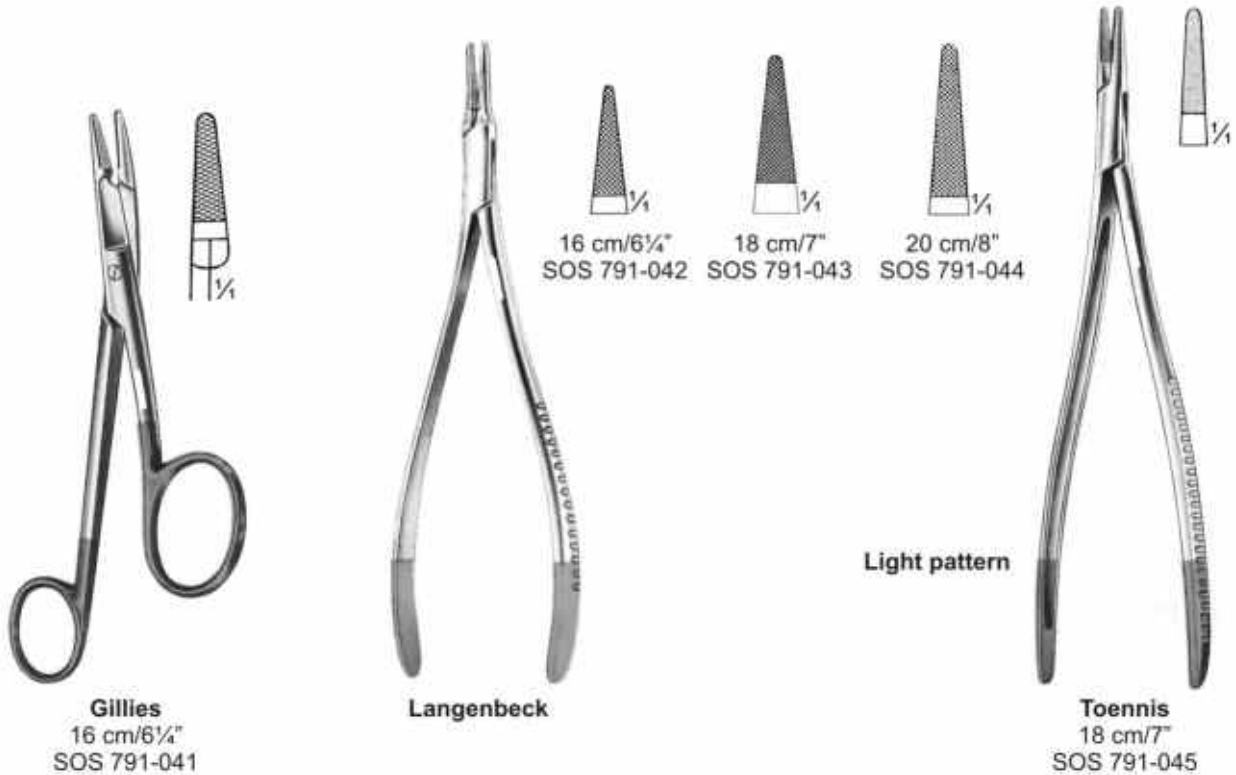

cm	inch.			
12	4			SOS 791-024
14.5	5 3/4	SOS 791-018	SOS 791-021	
15	6	SOS 791-019	SOS 791-022	SOS 791-025
16	6 1/4			
18	7	SOS 791-020	SOS 791-023	

**NEEDLE HOLDERS
WITH TUNGSTEN CARBIDE INSERTS**

Derf
12 cm/4 3/4"
SOS 791-027

Halsey
13 cm/5"
SOS 791-028

Baby-Crile-wood
15 cm/6"
SOS 791-029

Crile-wood

cm	inch.	SOS
15	6	SOS 791-030
18	7	SOS 791-031
20.5	8	SOS 791-032

NEEDLE HOLDERS WITH TUNGSTEN CARBIDE INSERTS

**NEEDLE HOLDERS
WITH TUNGSTEN CARBIDE INSERTS**

Mathieu

Mathieu

Mathieu

Mathieu

Delicate Jaws

NEEDLE HOLDERS / MICRO / WIRE CUTTER WITH TUNGSTEN CARBIDE INSERTS

Lichtenberg
17 cm/6 $\frac{3}{4}$ "
SOS 791-058

Hösel
20 cm/8"
SOS 791-059