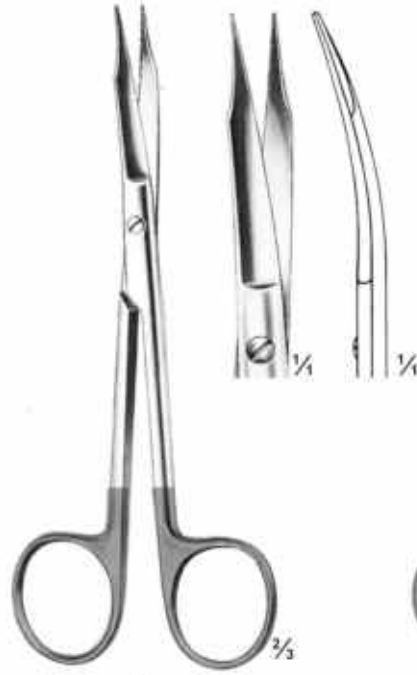

Dental

791

**TUNGSTEN CARBIDE
INSTRUMENTS**

SCISSORS
WITH TUNGSTEN CARBIDE INSERTS

Metzenbaum
14.5 cm/5 3/4"
straight
SOS 791-001

Metzenbaum
14.5 cm/5 3/4"
curved
SOS 791-003

Metzenbaum
18 cm/7"
straight
SOS 791-005

Metzenbaum
18 cm/7"
curved
SOS 791-007

Delicate SOS 791-002

SOS 791-004

SOS 791-006

SOS 791-008

SUTURE AND GUM SCISSORS WITH TUNGSTEN CARBIDE INSERTS

Fox
13 cm/5"
straight

Saw edge SOS 791-009

Fox
13 cm/5"
curved

Saw edge SOS 791-011

Joseph
14 cm/5½"
straight

Plain edge SOS 791-013

Joseph
14 cm/5½"
curved

Plain edge SOS 791-014

Plain edge SOS 791-010

Plain edge SOS 791-012

16 cm/6 $\frac{1}{4}$ "
SOS 791-069