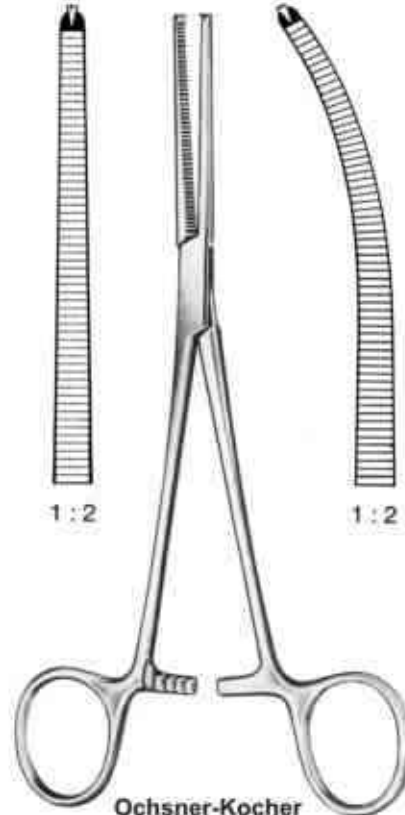

Ochsner-Kocher

cm inch.

14	5½	SOS 792-178	SOS 792-181	SOS 792-184	SOS 792-187
16	6¼	SOS 792-179	SOS 792-182	SOS 792-185	SOS 792-188
18	7	SOS 792-180	SOS 792-183	SOS 792-186	SOS 792-189