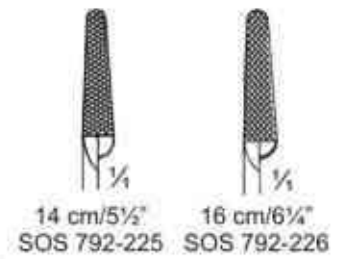

## NEEDLE HOLDERS

**Crile-Wood**  
15 cm/6"  
SOS 792-221

**Mayo-Hegar**

**Olsen-Hegar**

**Gillies**  
16 cm/6 1/4"  
SOS 792-227

**Langenbeck**

**Light Pattern**

**Toennis**  
18 cm/7"  
SOS 792-231