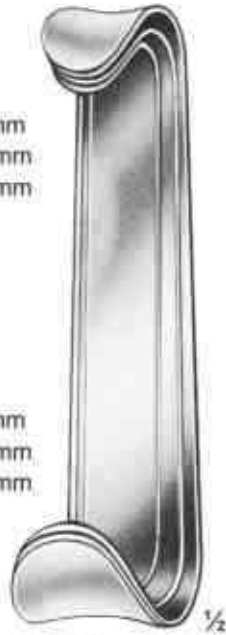

RETRACTORS

22 cm/8 $\frac{3}{4}$ "  
SOS 792-300

22 cm/8 $\frac{3}{4}$ "

22 cm/8 $\frac{3}{4}$ "  
SOS 792-303

### RETRACTORS AND SELF-RETAINING RETRACTORS

Fig. 1 = 24 x 20 mm  
 Fig. 2 = 29 x 26 mm  
 Fig. 3 = 35 x 29 mm

**Roux**

Fig. 1 = 30 x 28 mm  
 Fig. 2 = 36 x 36 mm  
 Fig. 3 = 38 x 43 mm

Fig.1	14 cm/5½"	= SOS 792-304
Fig. 2	15 cm/6"	= SOS 792-305
Fig.3	17 cm/6¾"	= SOS 792-306