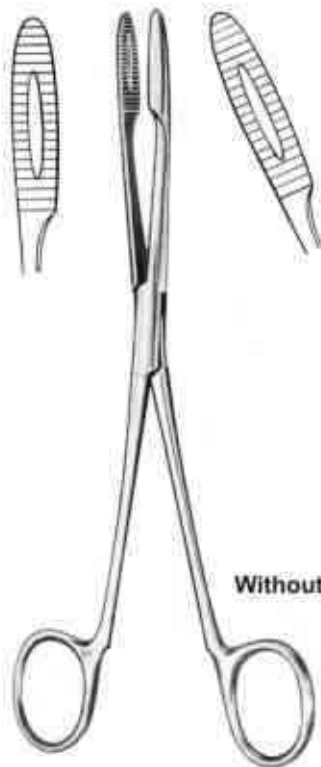

### DRESSING AND TOWEL CLAMPS FORCEPS

Without ratchet

Gross-Maier

With ratchet

Gross-Maier

cm	inch.	Straight	Curved	Straight	Curved
20	8	SOS 792-197	SOS 792-199	SOS 792-201	SOS 792-203
25	10	SOS 792-198	SOS 792-200	SOS 792-202	SOS 792-204