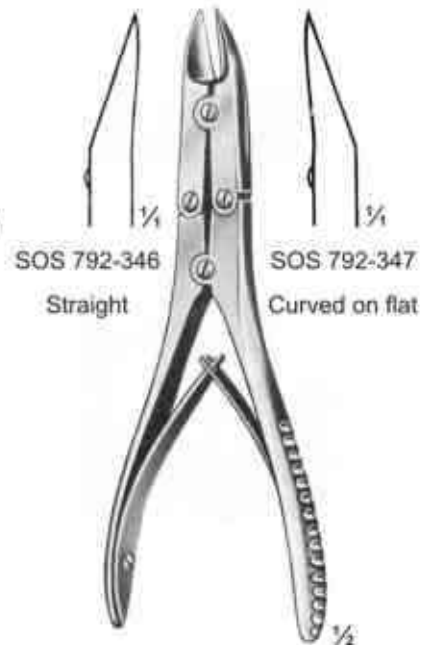

**Böhler**  
15.5 cm/6"  
SOS 792-343

**Bone cutting forceps**

**Cleveland 5**  
17 cm/6 3/4"  
SOS 792-344

**Cleveland 5 S**  
15 cm/6"  
SOS 792-345

**Bone cutting forceps, multiple action**

SOS 792-346  
Straight