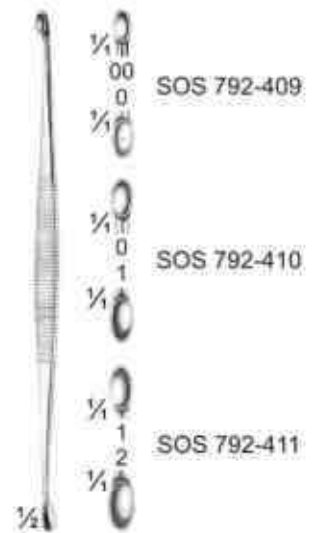

Williger
13.5 cm/5 1/4"