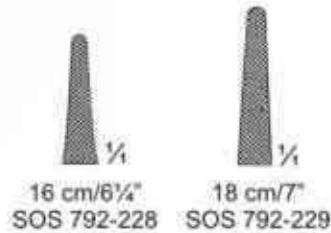

## NEEDLE HOLDERS

**Crile-Wood**  
15 cm/6"  
SOS 792-221

**Mayo-Hegar**

**Olsen-Hegar**

**Gillies**  
16 cm/6 1/4"  
SOS 792-227

**Langenbeck**

**Light Pattern**

**Toennis**  
18 cm/7"  
SOS 792-231