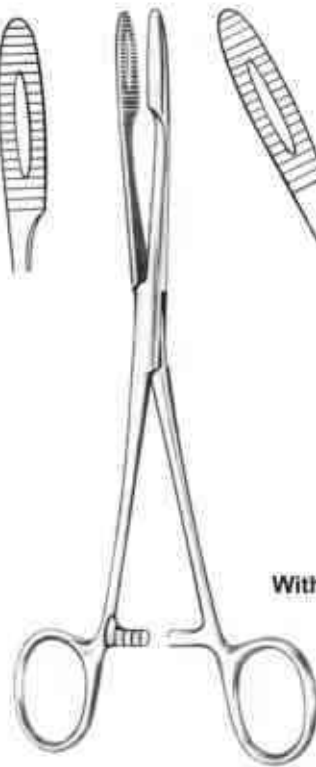

### DRESSING AND TOWEL CLAMPS FORCEPS

Without ratchet

Gross-Maier

With ratchet

Gross-Maier

cm	inch.	Straight	Curved	Straight	Curved
20	8	SOS 792-197	SOS 792-199	SOS 792-201	SOS 792-203
25	10	SOS 792-198	SOS 792-200	SOS 792-202	SOS 792-204