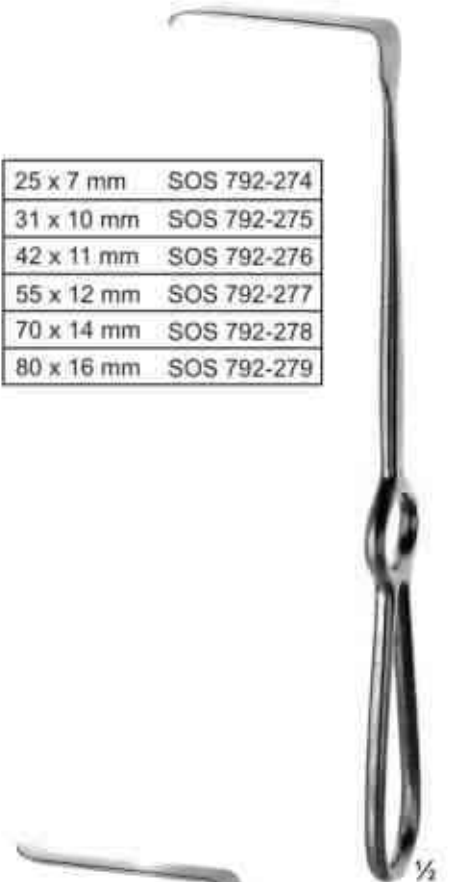

**Kirsch**  
22 cm/8 3/4"

**Ramus**  
22 cm/8 3/4"  
SOS 792-280

SOS 792-281

42 x 13 mm	SOS 792-282
60 x 12 mm	SOS 792-283
80 x 16 mm	SOS 792-284

22 cm/8 3/4"

22 cm/8 3/4"

RETRACTORS

25 x 7 mm	SOS 792-285
35 x 10 mm	SOS 792-286
42 x 11 mm	SOS 792-287
55 x 12 mm	SOS 792-288
70 x 14 mm	SOS 792-289
80 x 16 mm	SOS 792-290