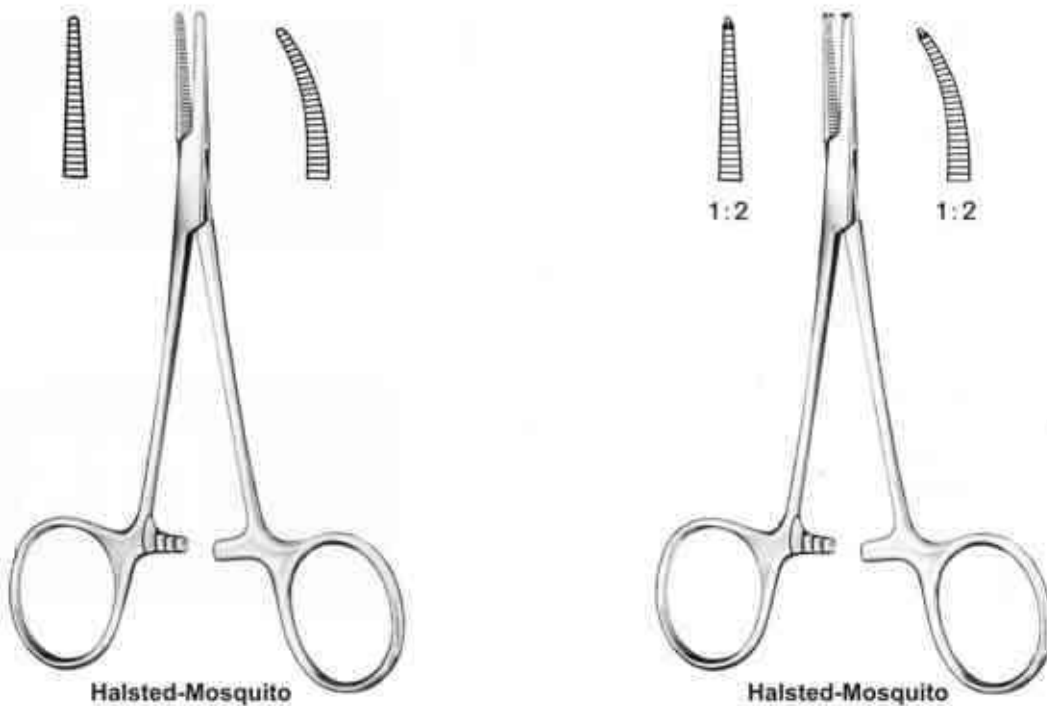

cm	inch.	Straight	Curved	Straight	Curved
12.5	5"	SOS 792-170	SOS 792-172	SOS 792-174	SOS 792-176
14	5 1/2"	SOS 792-171	SOS 792-173	SOS 792-175	SOS 792-177