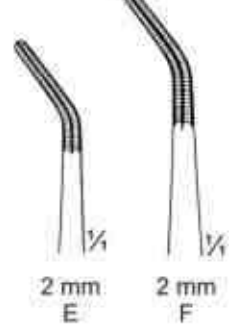

cm inch. **De Bakey**
15 6" E SOS 792-133
20 8" F SOS 792-134