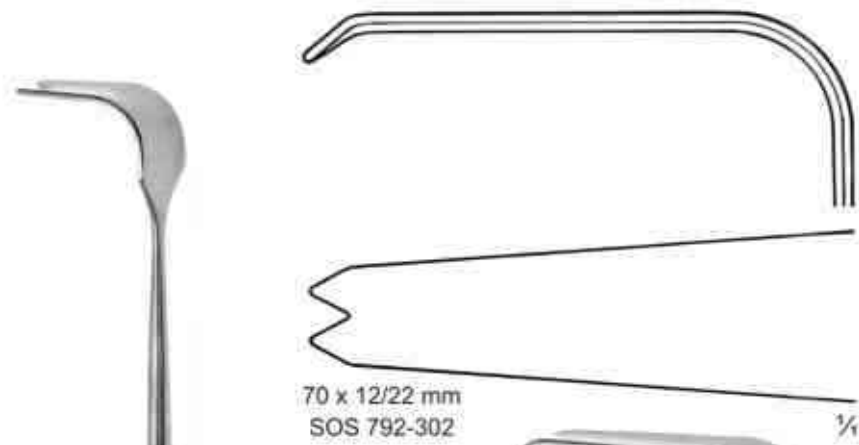

RETRACTORS

22 cm/8 $\frac{3}{4}$ "
SOS 792-300