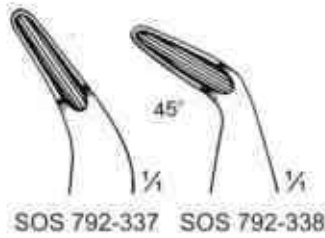

Luer
15 cm/6"
SOS 792-340