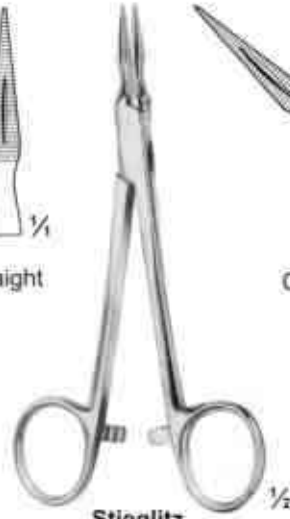

## TONGUE, SPLINTER, STERILIZING FORCEPS

**Collin**  
16 cm/6¼"  
SOS 792-212

Straight Curved

**Stieglitz**  
13.5 cm/5¼"

With ratchet

SOS 792-213      SOS 792-214

Without ratchet

SOS 792-215      SOS 792-216