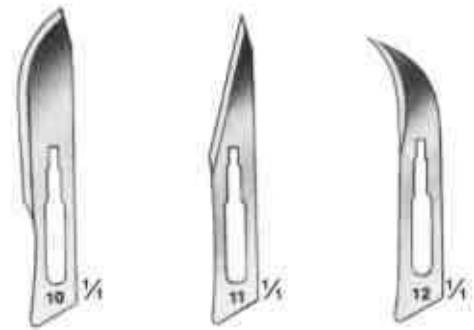

**Dental**

**792**

**GENERAL INSTRUMENTS**

SCALPEL HANDLES  
SCALPEL BLADES

Steril

No. 3      No. 7      15 cm/6"      15 cm/6"  
SOS 792-001    SOS 792-002    SOS 792-003    SOS 792-004

Fig. 10      Fig. 11      Fig. 12  
SOS 792-005    SOS 792-006    SOS 792-007