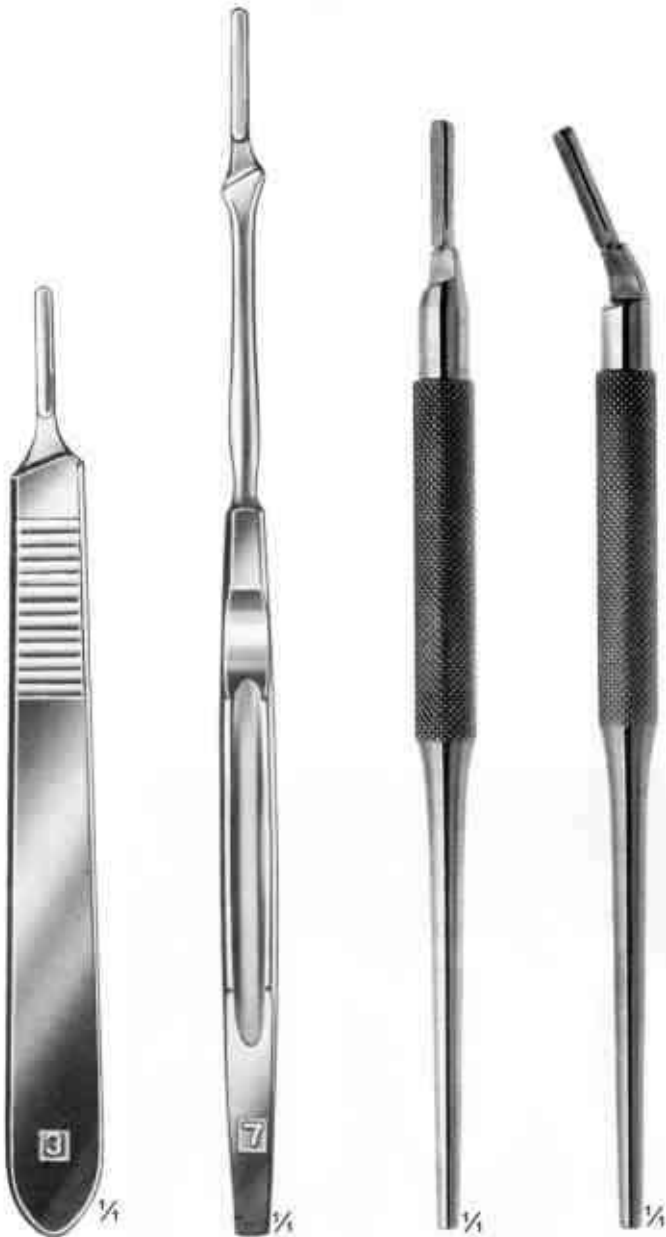

**Dental**

**792**

**GENERAL INSTRUMENTS**

SCALPEL HANDLES  
SCALPEL BLADES

Steril

No. 3      No. 7      15 cm/6"      15 cm/6"  
SOS 792-001    SOS 792-002    SOS 792-003    SOS 792-004

Fig. 10      Fig. 11      Fig. 12  
SOS 792-005    SOS 792-006    SOS 792-007