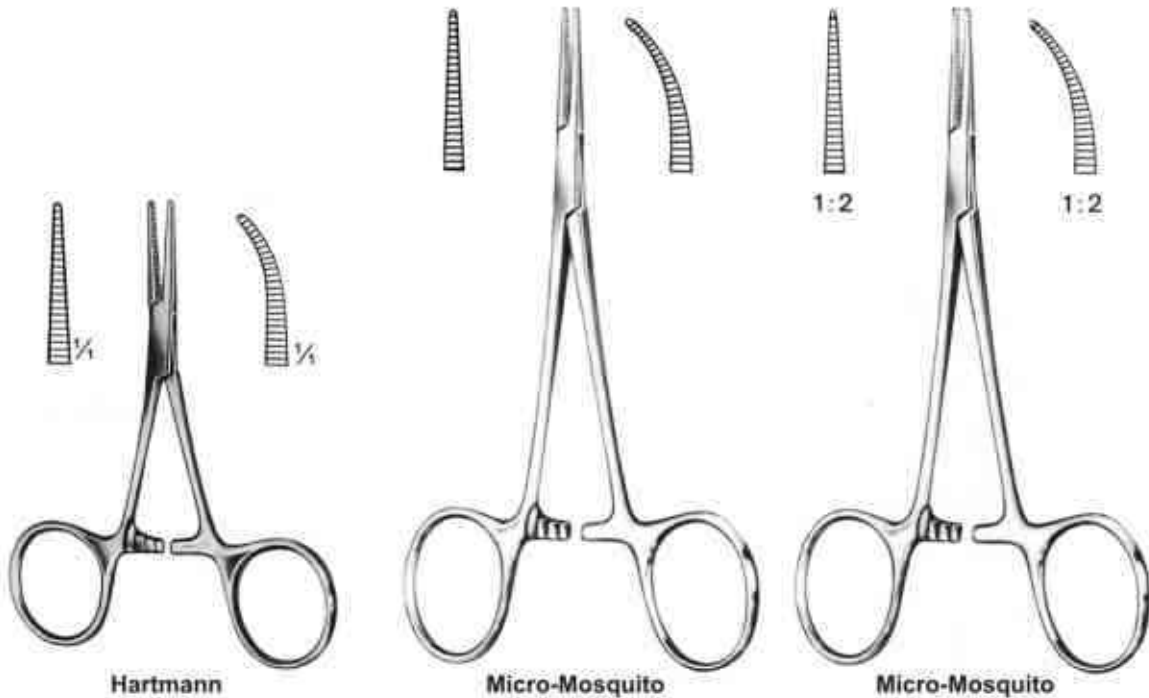

HEMOSTATIC FORCEPS

cm	inch.	Straight	Curved	Straight	Curved	Straight	Curved
10	4"	SOS 792-160	SOS 792-161	SOS 792-162	SOS 792-164	SOS 792-166	SOS 792-168
12	4 3/4"			SOS 792-163	SOS 792-165	SOS 792-167	SOS 792-169