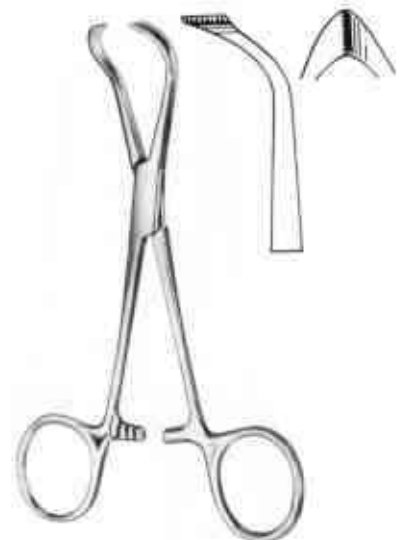

Lorna

cm	inch.	
10	4	SOS 792-210
13	5	SOS 792-211