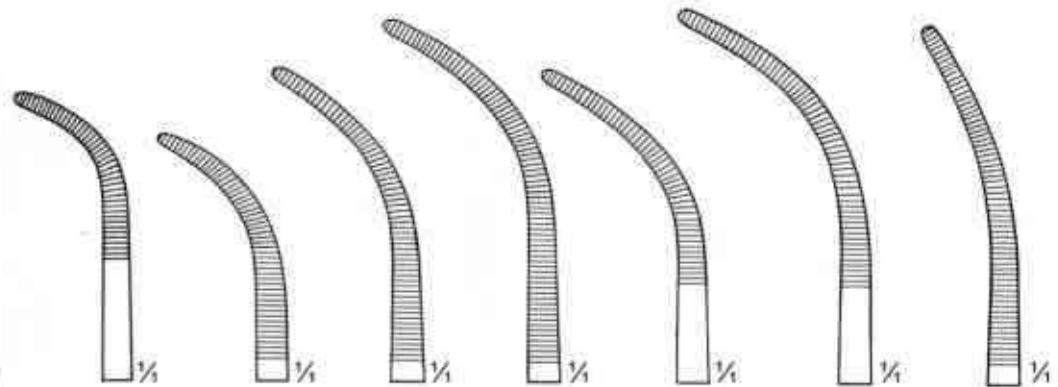

Overholt-Geissendoerfer

Fig. 1 19 cm/7½" SOS 792-190  
 Fig. 2 20.5 cm/8" SOS 792-191  
 Fig. 3 21 cm/8¼" SOS 792-192  
 Fig. 4 22.5 cm/9" SOS 792-193  
 Fig. 5 21.5 cm/8½" SOS 792-194  
 Fig. 6 22.5 cm/9" SOS 792-195  
 Fig. 7 22.5 cm/9" SOS 792-196

### DRESSING AND TOWEL CLAMPS FORCEPS

Without ratchet

Gross-Maier

With ratchet

Gross-Maier

cm	inch.	Straight	Curved	Straight	Curved
20	8	SOS 792-197	SOS 792-199	SOS 792-201	SOS 792-203
25	10	SOS 792-198	SOS 792-200	SOS 792-202	SOS 792-204