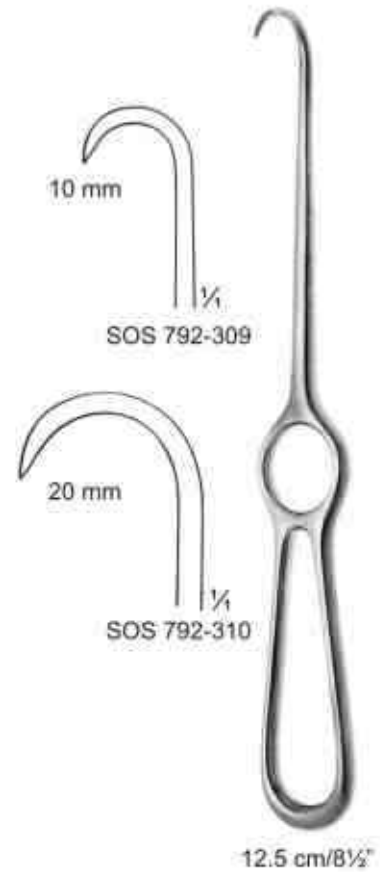

SOS 792-309

SOS 792-310

12.5 cm/8½"