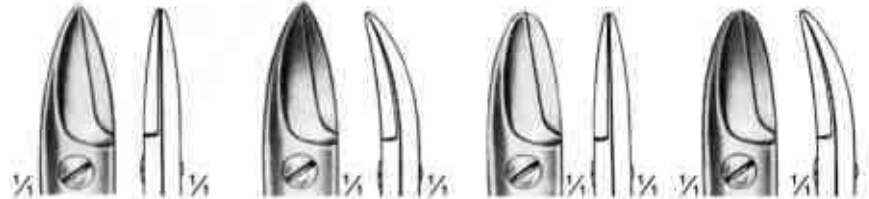

Special cut

**Kelly**

### WIRE AND CROWN LIGATURE AND BANDAGE SCISSORS

Wire and Crown Scissors

**Universal**  
12 cm/4 1/4"  
SOS 792-068

**Beebee**  
10.5 cm/4 1/4"  
SOS 792-068

	<b>Straight Sharp</b>	<b>Curved Sharp</b>	<b>Straight Blunt point</b>	<b>Curved Blunt point</b>
Plain edge	SOS 792-069	SOS 792-070	SOS 792-071	SOS 792-072
Saw edge	SOS 792-073	SOS 792-074		