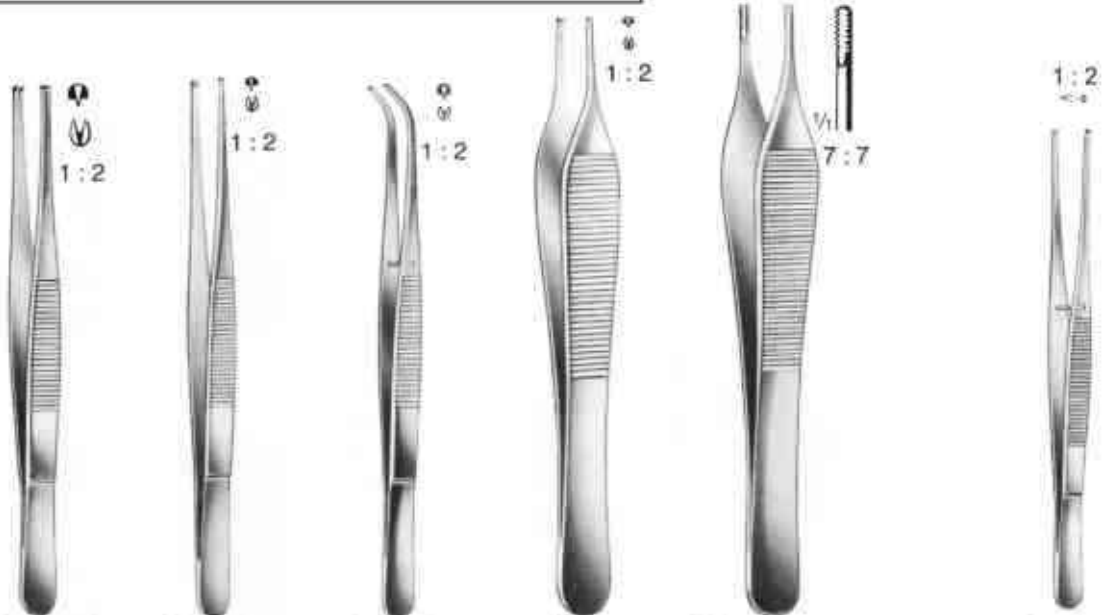

### DRESSING AND TISSUE FORCEPS

Standard

Adson

Semken  
15.5 cm/6"  
SOS 792-102

Gerald  
17.5 cm/7"  
SOS 792-103

Cushing  
18 cm/7"  
SOS 792-104

cm inch.

12	4 3/4"			SOS 792-100
14.5	5 3/4"	SOS 792-086	SOS 792-091	SOS 792-096
15	6			SOS 792-101
16	6 1/4"	SOS 792-087	SOS 792-092	SOS 792-097
18	7	SOS 792-088	SOS 792-093	SOS 792-098
20	8	SOS 792-089	SOS 792-094	SOS 792-099
25	10	SOS 792-090	SOS 792-095	